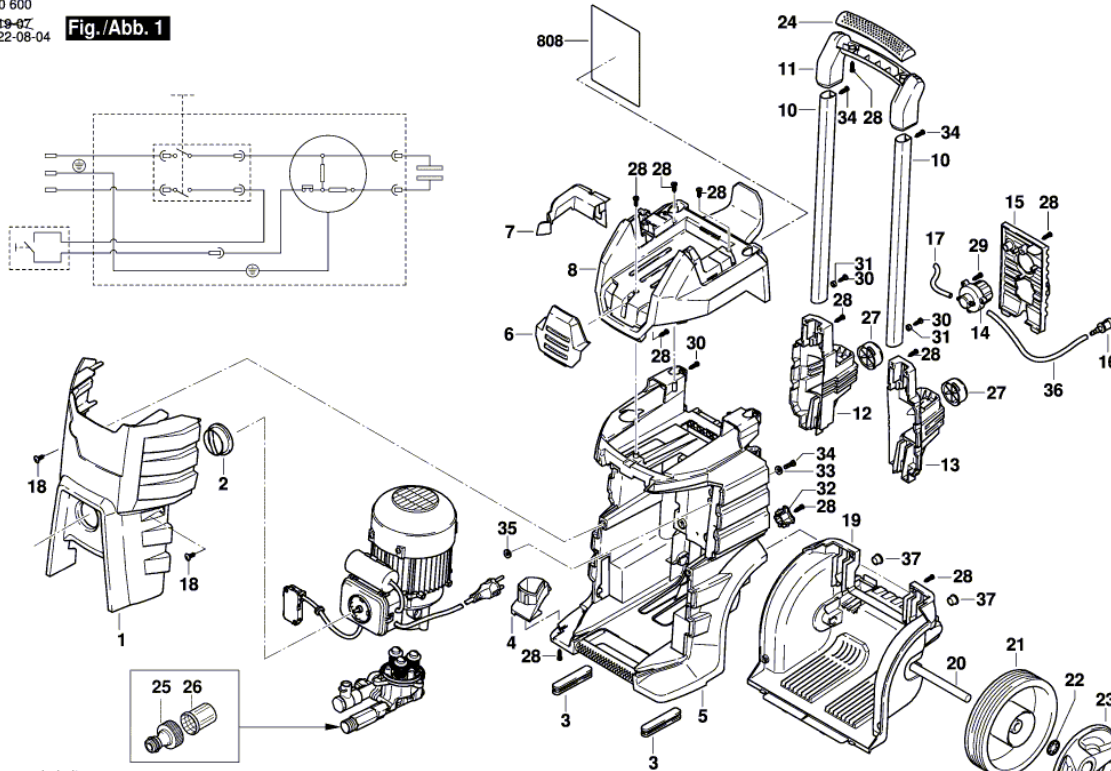

Ábra - típus - E

3 600 J10 600
Stand | 19-07
Issue | 22-08-04

Fig./Abb. 1