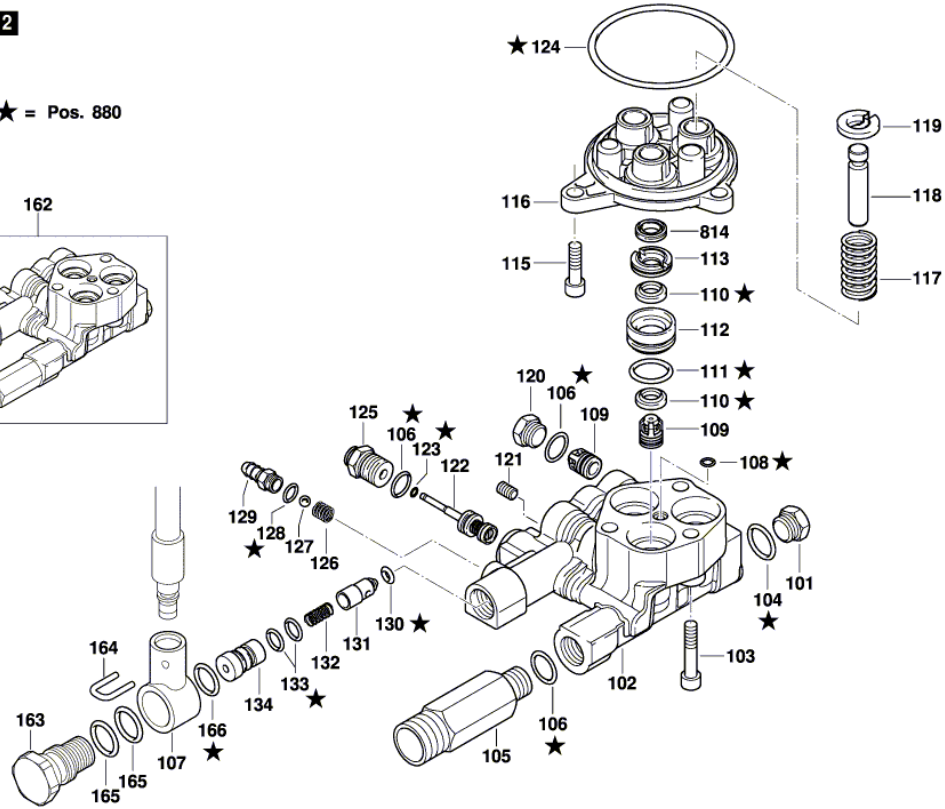

Ábra - típus - E

3 600 J10 600
Stand } 17-11
Issue } 18-04-27

Fig./Abb. 2

★ = Pos. 880