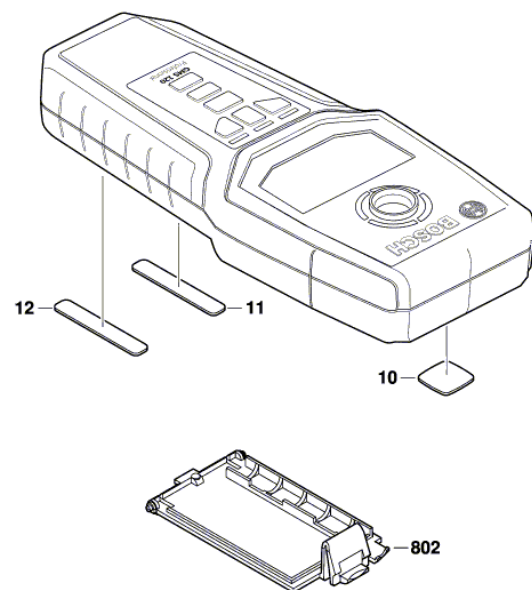

BOSCH

Fémkereső készülék

GMS 100 | 3 601 K81 100

Tartalom

Ábra - típus.....	2
-------------------	---

Ábra - típus - E

3 601 K81 100
Stand }
Issue } 11-06-15 **Fig./Abb. 1**

Änderungen vorbehalten
Modifications reserved
Modificacions resèrvées
Salvo modificaciones