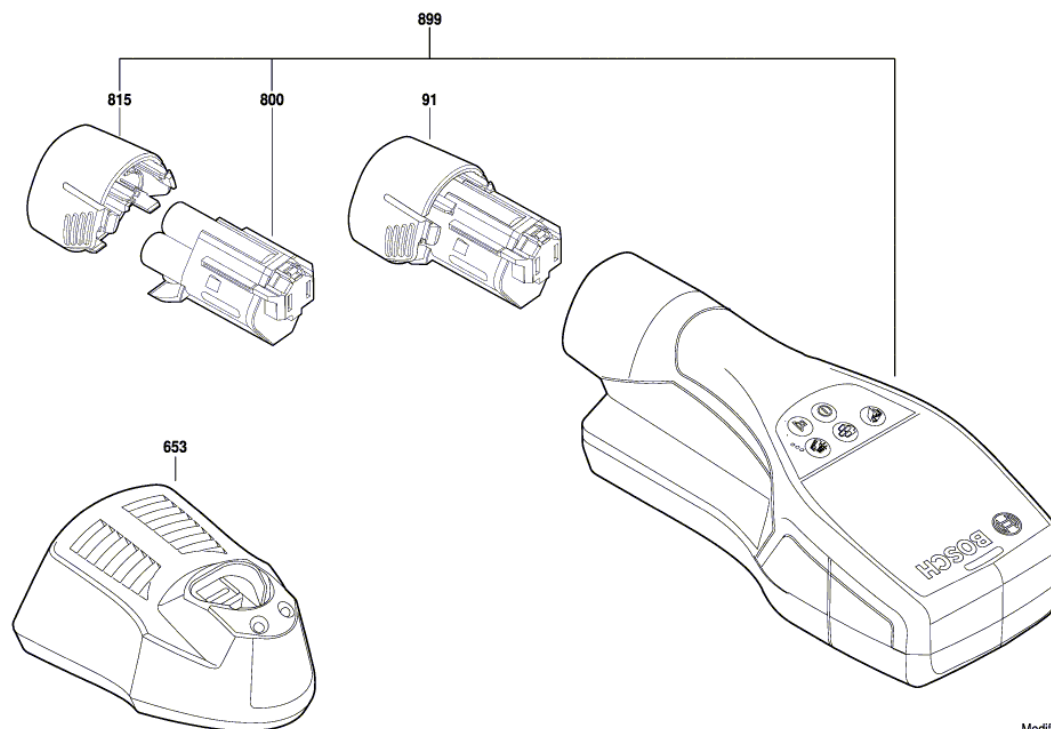

Ábra - típus - E

3 601 K81 300
Issue | 14-07-08
Stand | **Fig./Abb. 1**