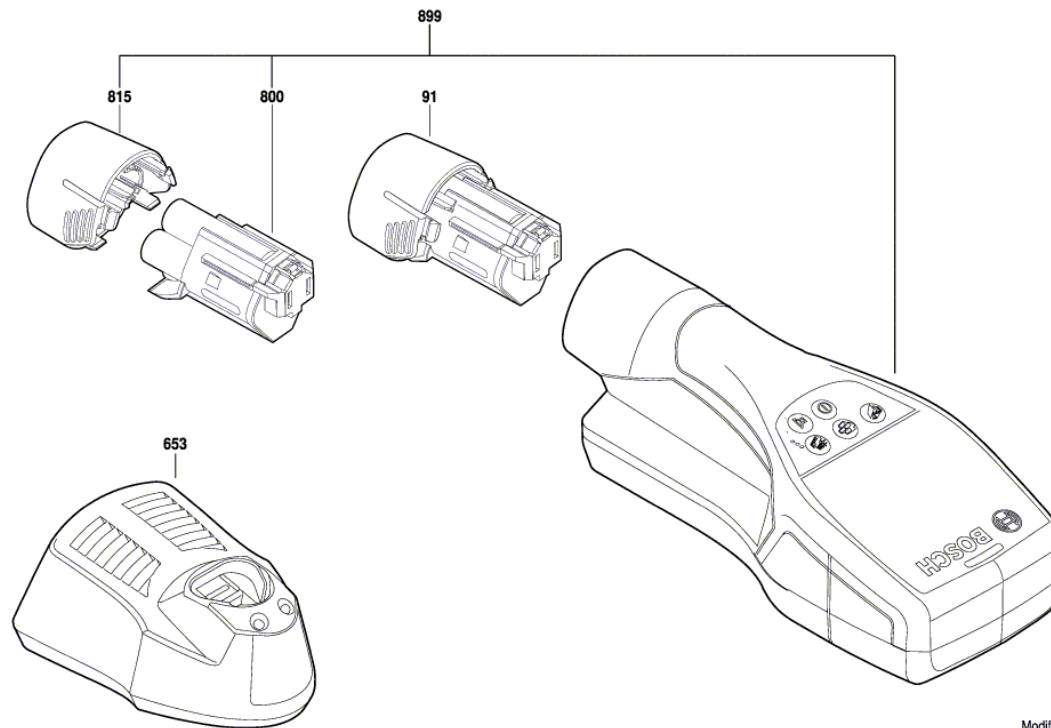

Ábra - típus - E

3 601 K81 300
Issue | 14-07-08
Stand | **Fig./Abb. 1**