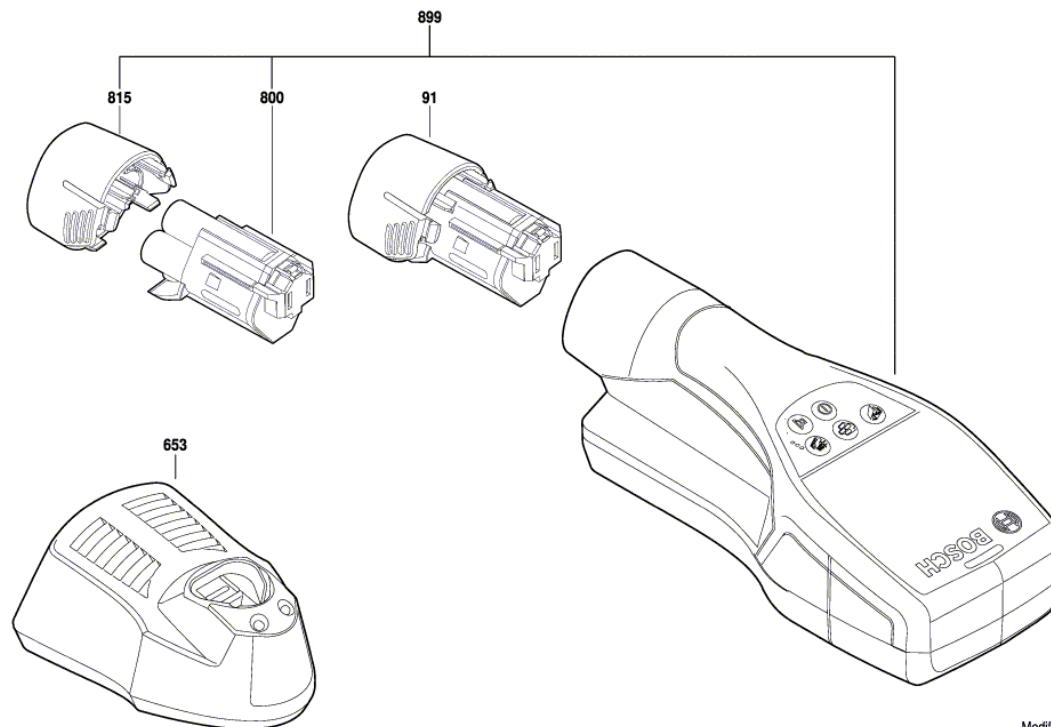

Ábra - típus - E

3 601 K81 300
Issue | 14-07-08
Stand | **Fig./Abb. 1**