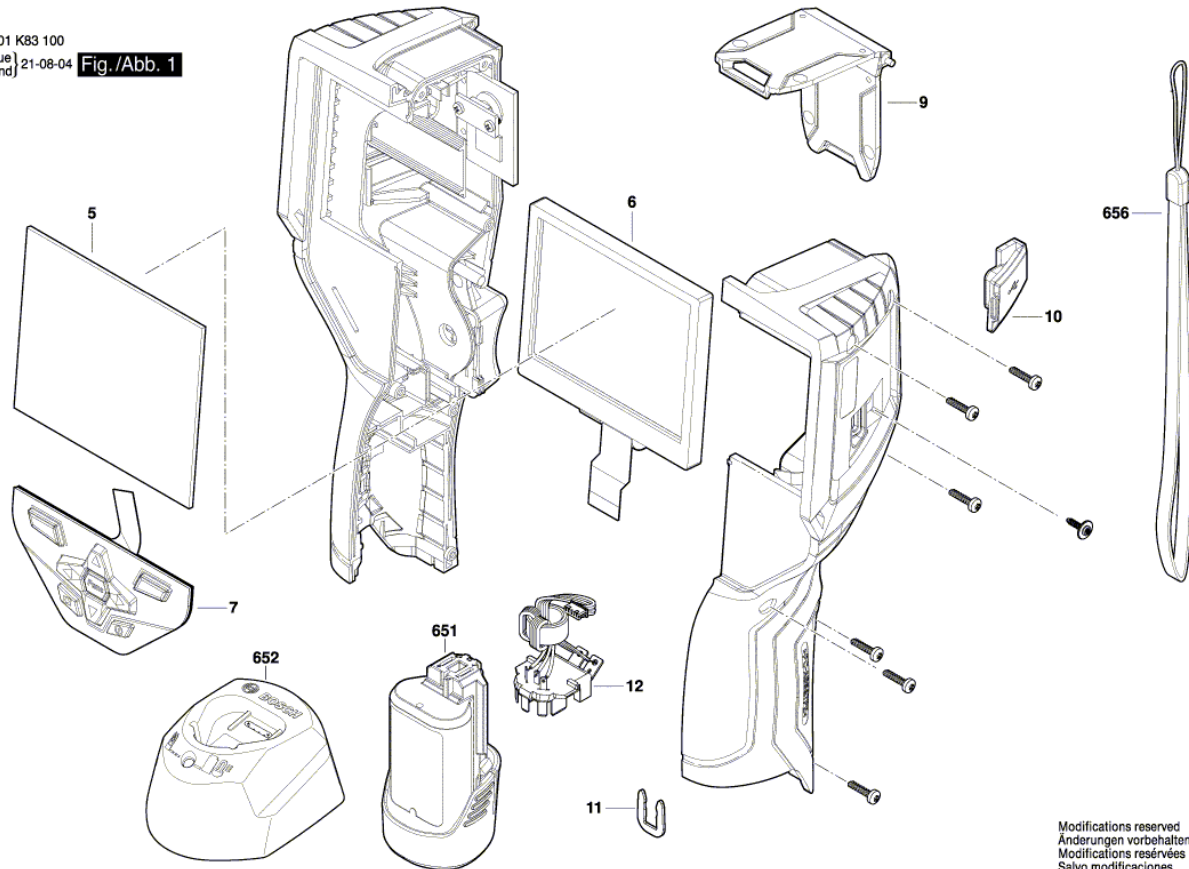

Ábra - típus - E

3 601 K83 100
Issue |
Stand | 21-08-04 Fig./Abb. 1