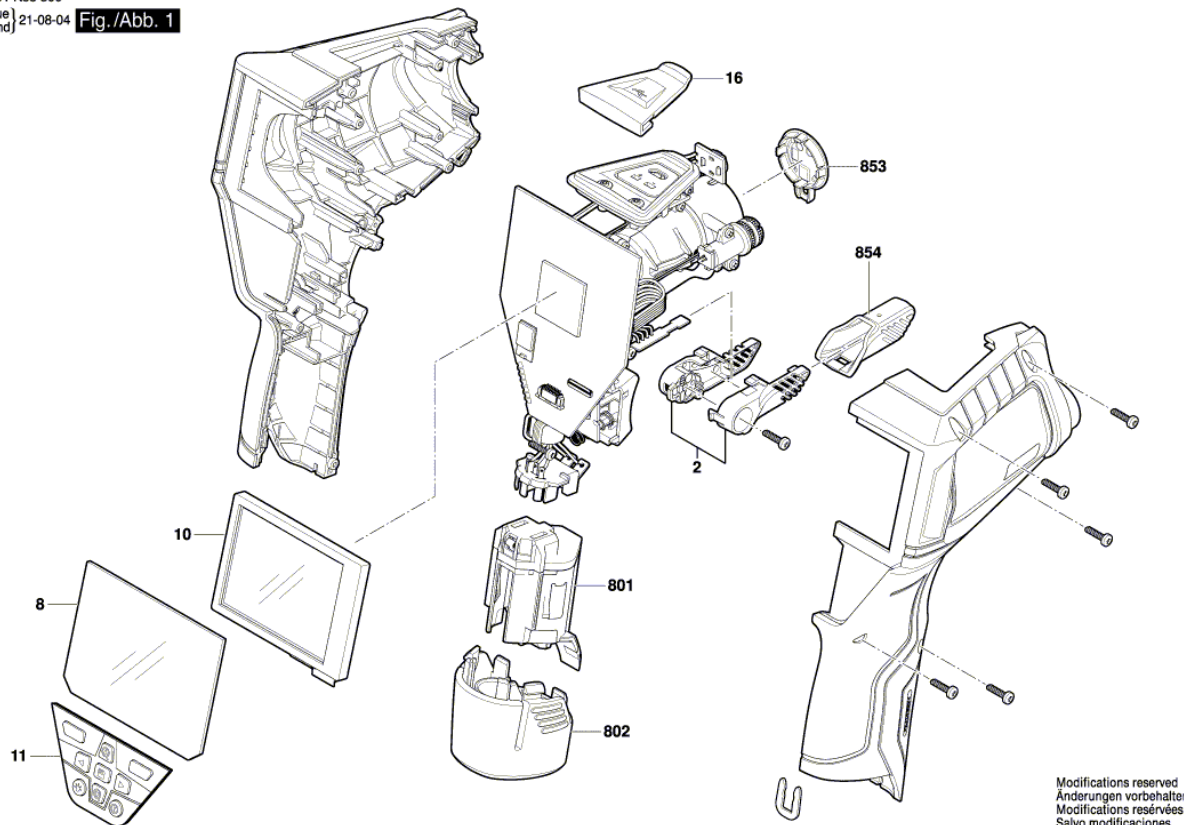

Ábra - típus - E

3 601 K83 300
Issue | 21-08-04
Stand | Fig./Abb. 1