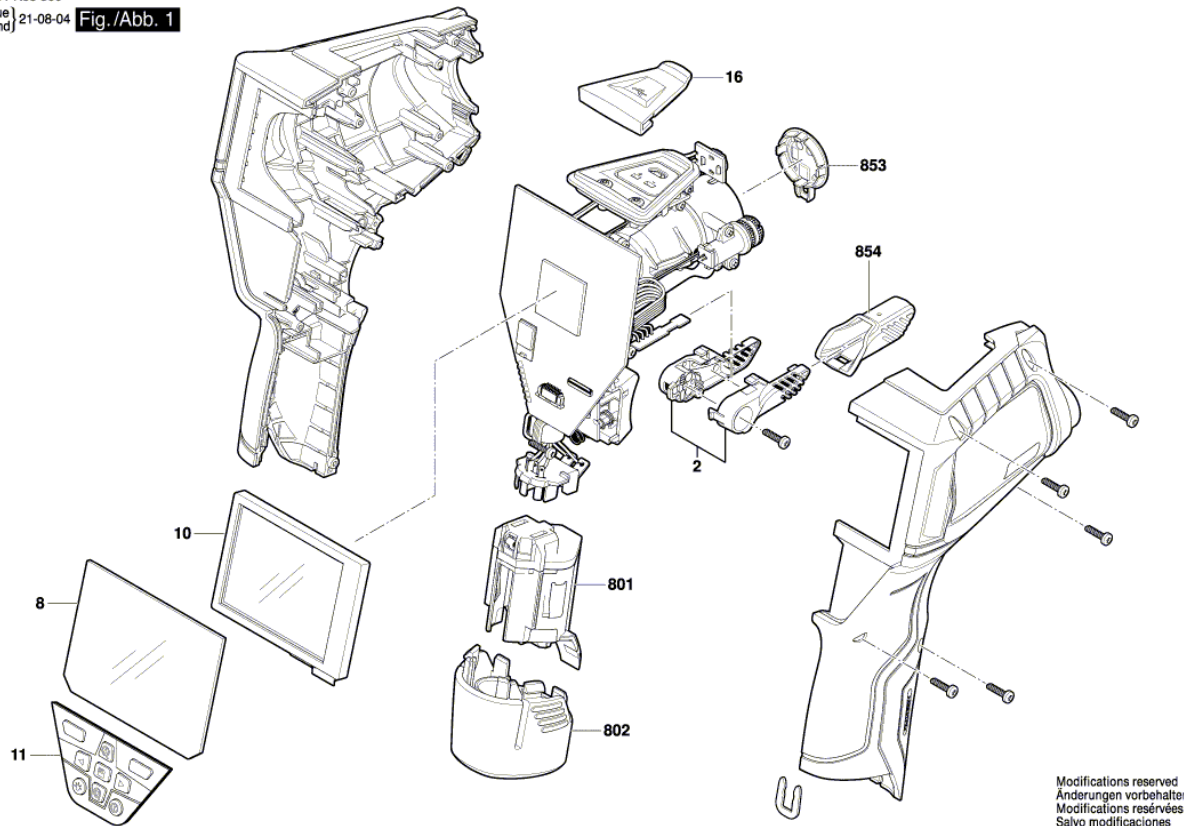

Ábra - típus - E

3 601 K83 300
Issue | 21-08-04
Stand | Fig./Abb. 1