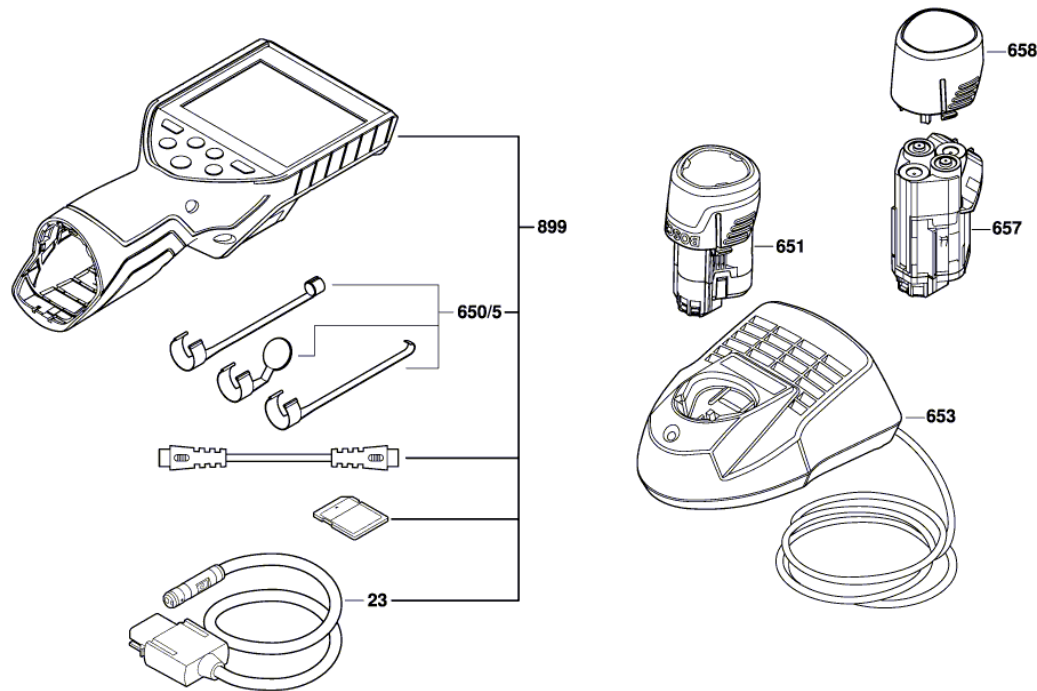

BOSCH

Endoszkóp

GIC 120 | 3 601 B41 200

Tartalom

Ábra - típus.....	2
-------------------	---

Ábra - típus - E

3 601 B41 200
 Stand } 16-09-20
 Issue } 16-09-20 **Fig. /Abb. 1**

Änderungen vorbehalten
 Modifications reserved
 Modificaciones reserves
 Salvo modificaciones