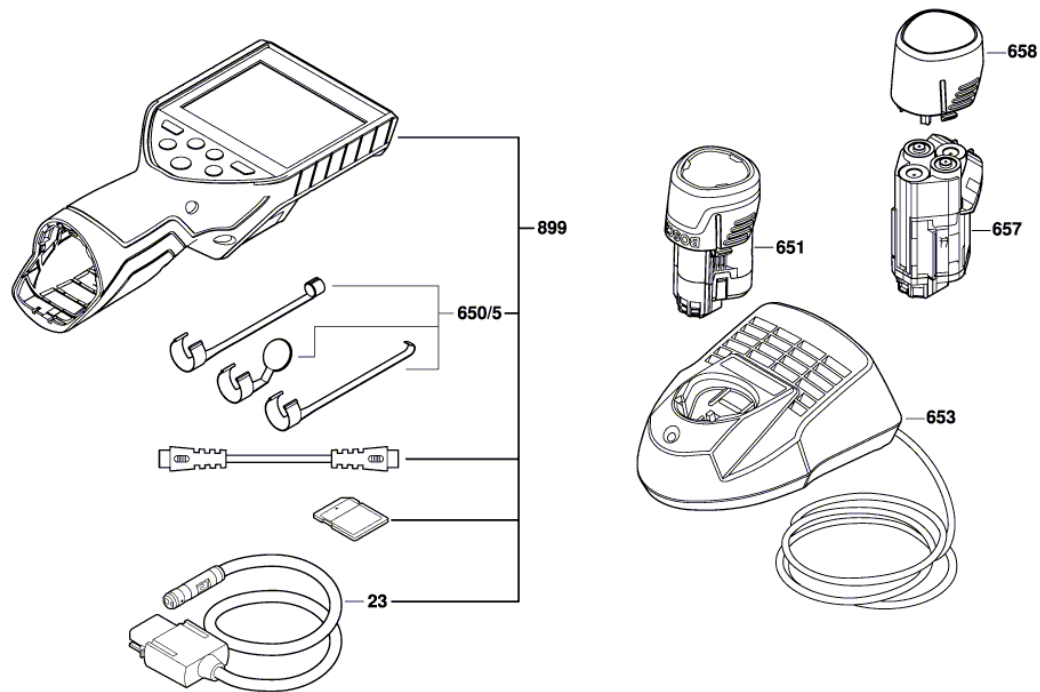

BOSCH

Endoszkóp

GIC 120 | 3 601 B41 200

Tartalom

Ábra - típus.....	2
-------------------	---

Ábra - típus - E

3 601 B41 200
 Stand } 16-09-20
 Issue } 16-09-20 **Fig. /Abb. 1**

Änderungen vorbehalten
 Modifications reserved
 Modificaciones reserves
 Salvo modificaciones