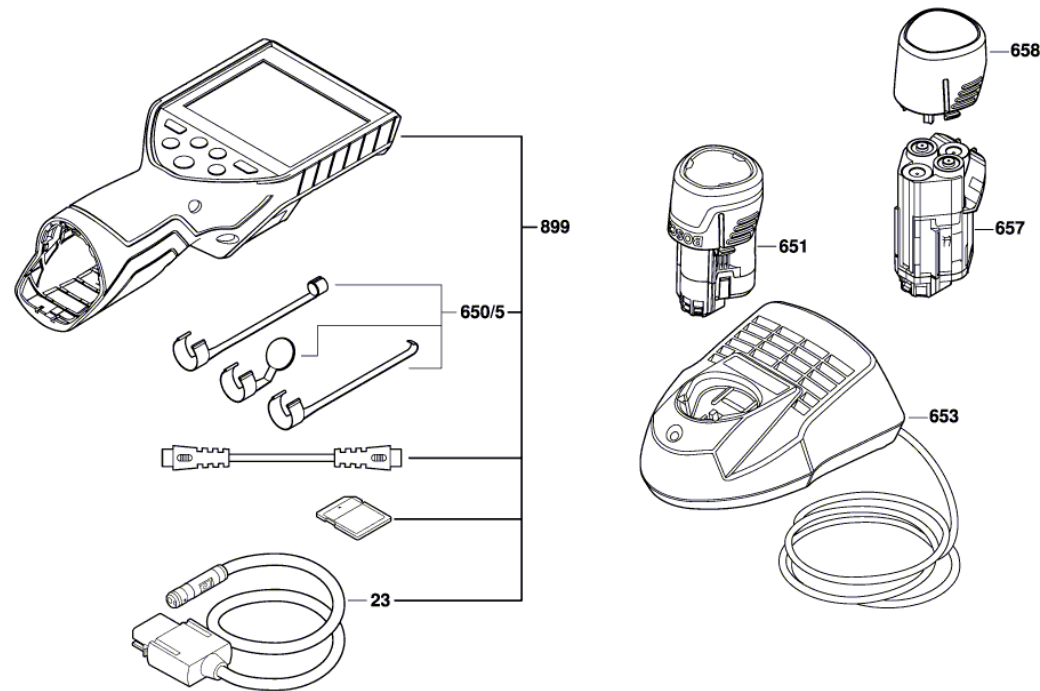

BOSCH

Endoszkóp

GIC 120 | 3 601 B41 200

Tartalom

Ábra - típus.....	2
-------------------	---

Ábra - típus - E

3 601 B41 200
 Stand } 16-09-20
 Issue } 16-09-20 **Fig. /Abb. 1**

Änderungen vorbehalten
 Modifications reserved
 Modificaciones reserves
 Salvo modificaciones