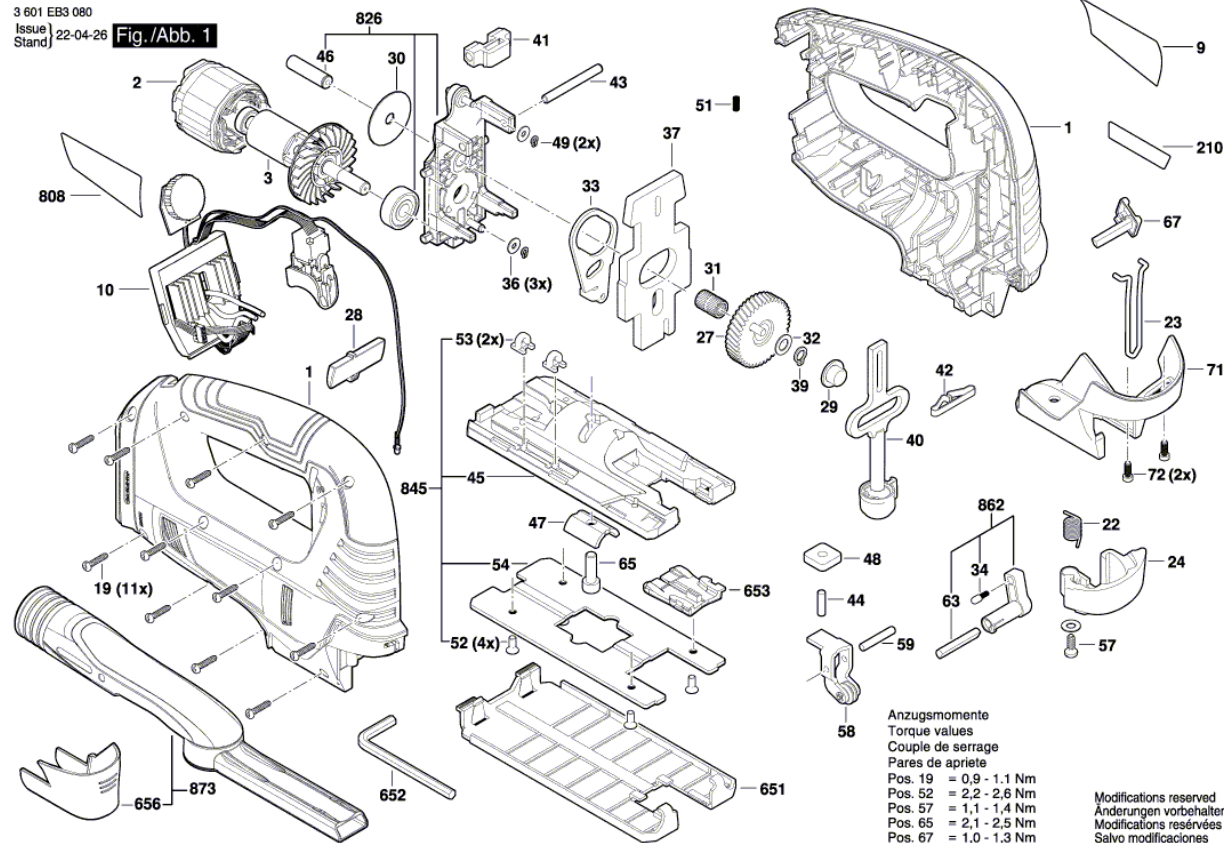

BOSCH

Akkus beszúrófűrész

GST 185-LI | 3 601 EB3 020

Tartalom

Ábra - típus.....	2
-------------------	---

Ábra - típus - E

Ábra - típus - E

3 601 EB3 080
Issue | 22-02-17
Stand | Fig./Abb. 2