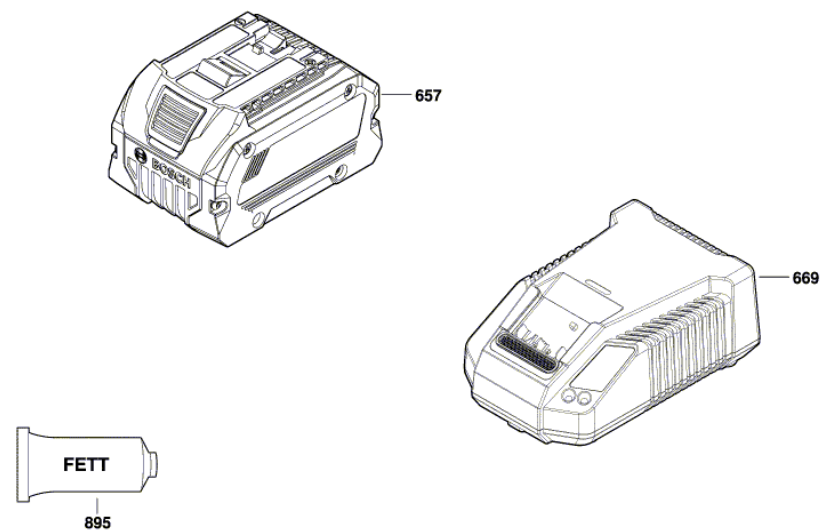

Ábra - típus - E

3 601 EB3 080
Issue | 22-02-17
Stand | Fig./Abb. 2