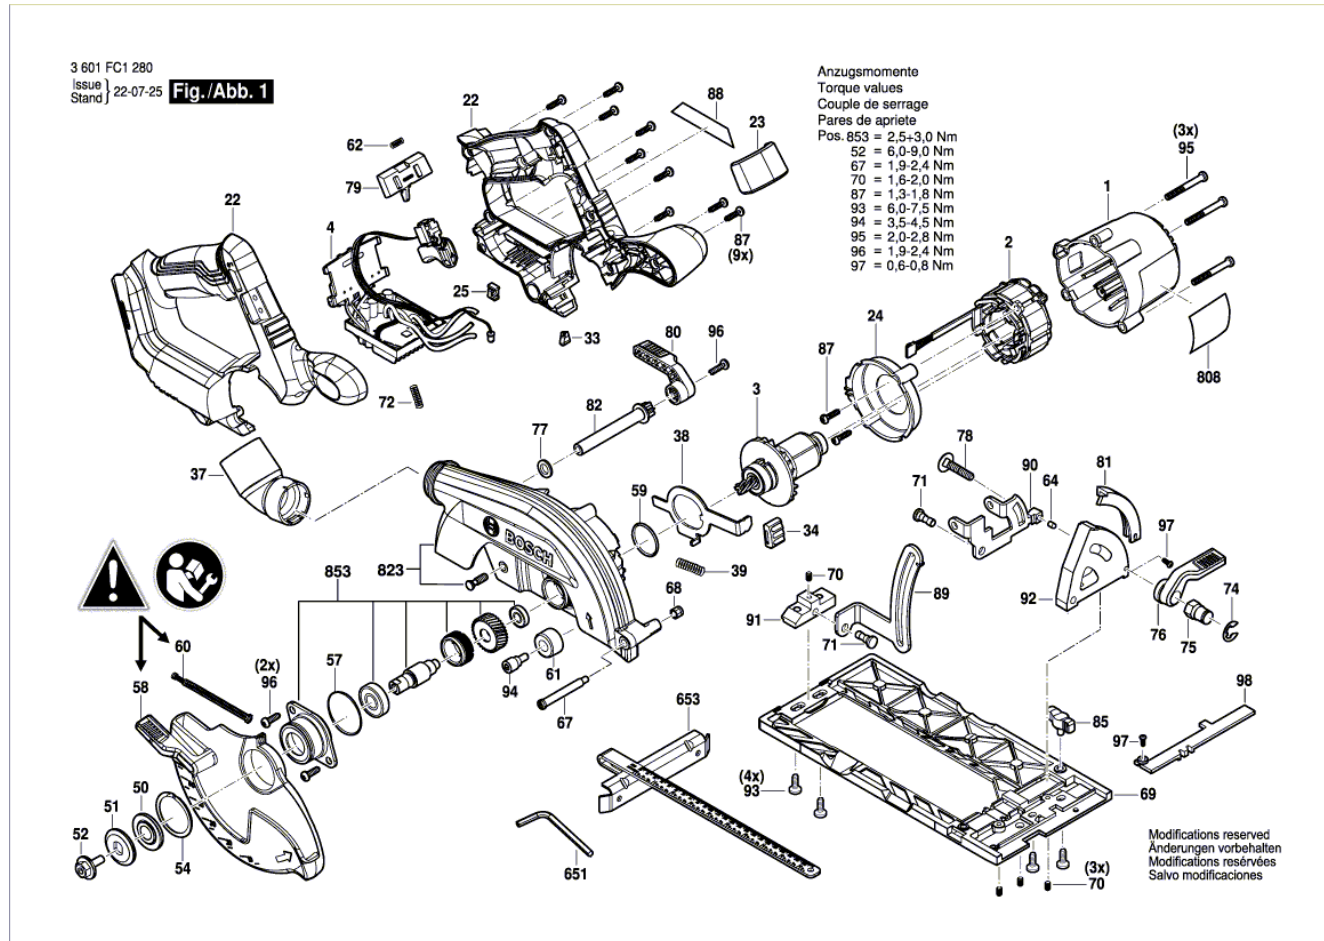

BOSCH

Akkus Körfűrész

GKS 185-LI | 3 601 FC1 220

Tartalom

Ábra - típus.....	2
-------------------	---

Ábra - típus - E

Ábra - típus - E

3 601 FC1 280
Issue | 22-06-15
Stand | **Fig./Abb. 2**