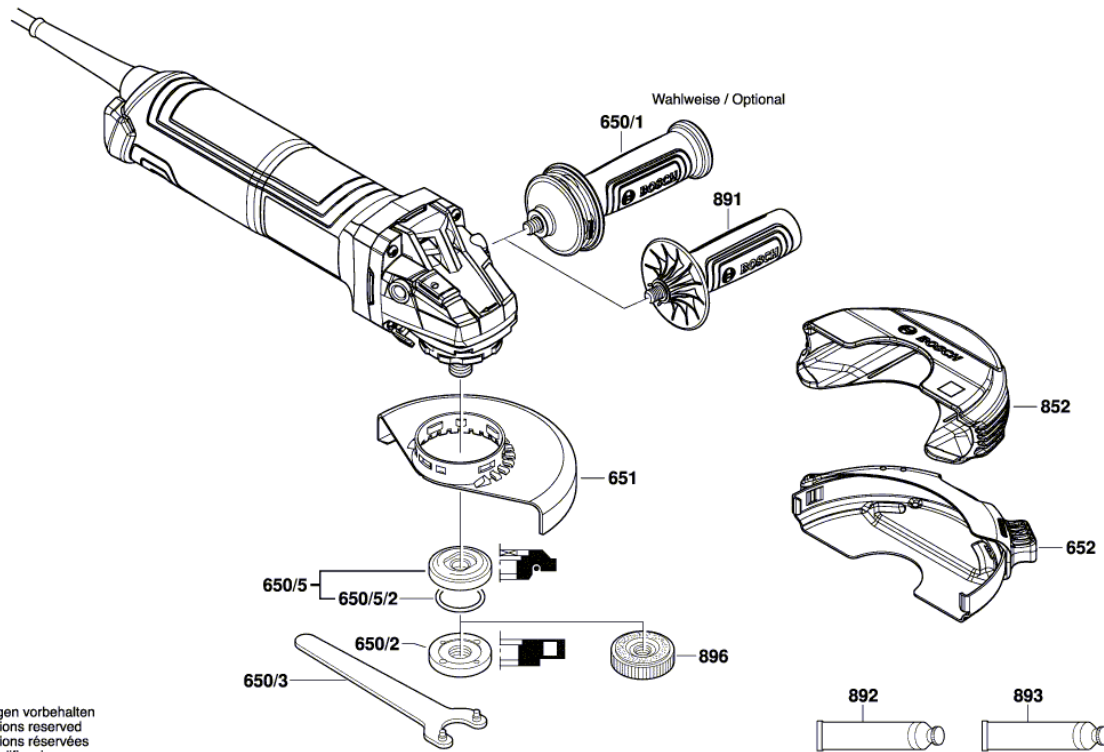

Ábra - típus - E

3 601 GD0 200

Stand } 22-03-23 Fig./Abb. 2
Issue }

Änderungen vorbehalten
Modifications reserved
Modificacions reservées
Salvo modificaciones