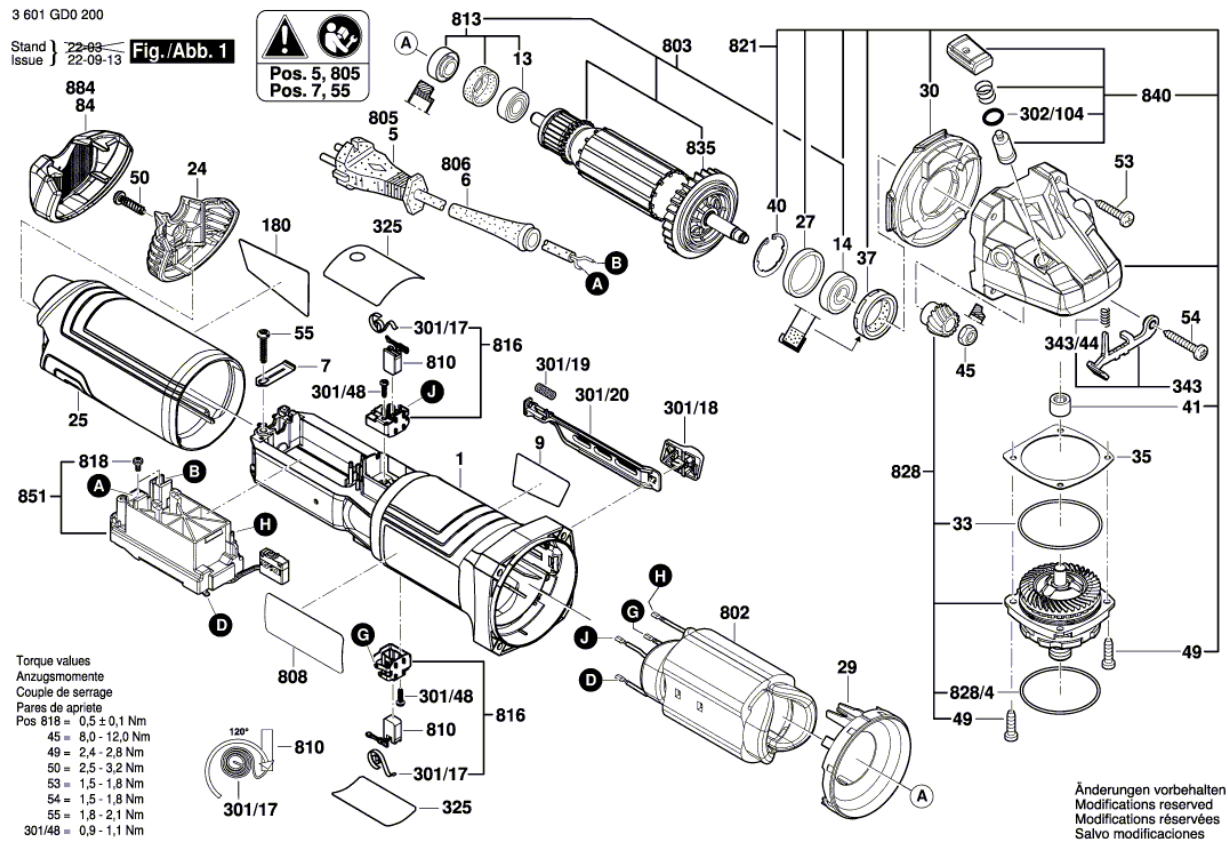

BOSCH

Sarokcsiszoló

GWS 17-125 | 3 601 GD0 200

Tartalom

Ábra - típus.....	2
-------------------	---

Ábra - típus - E

Ábra - típus - E

3 601 GD0 200