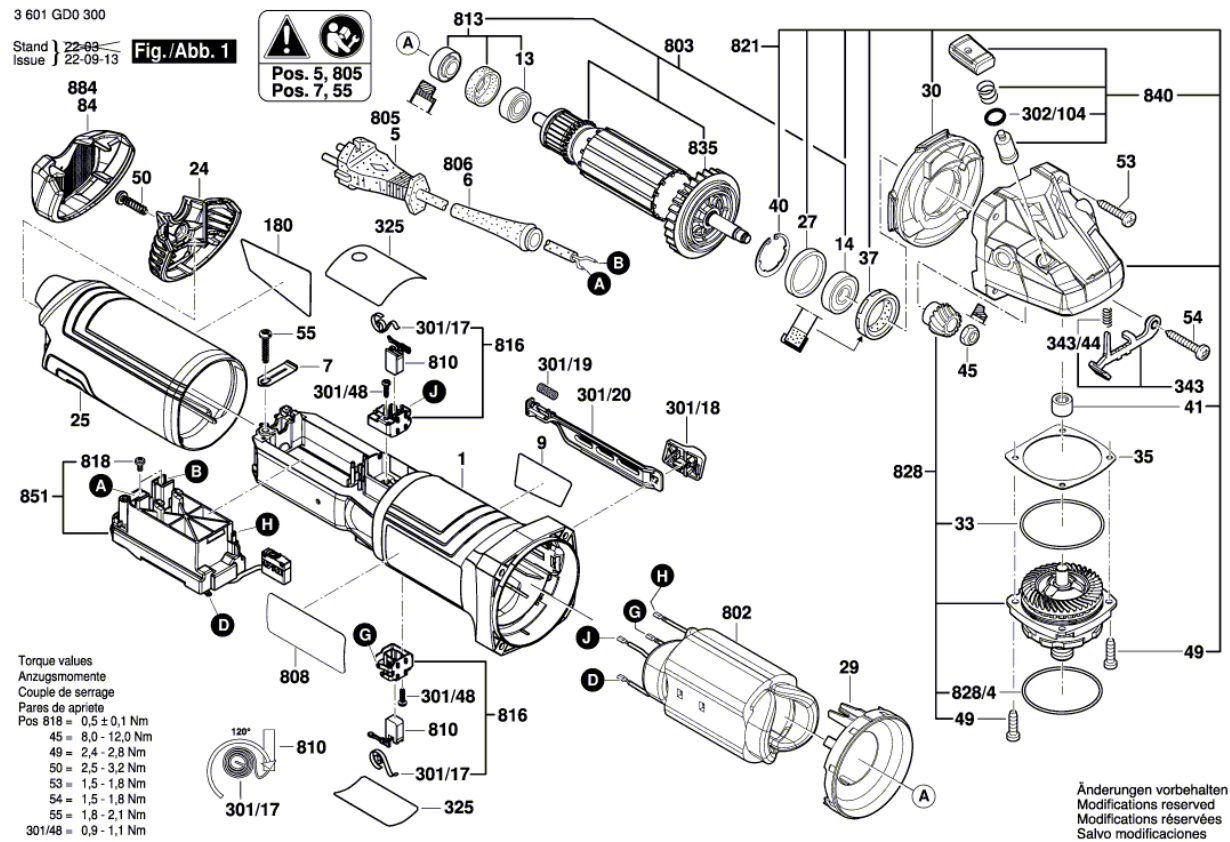

Ábra - típus - E