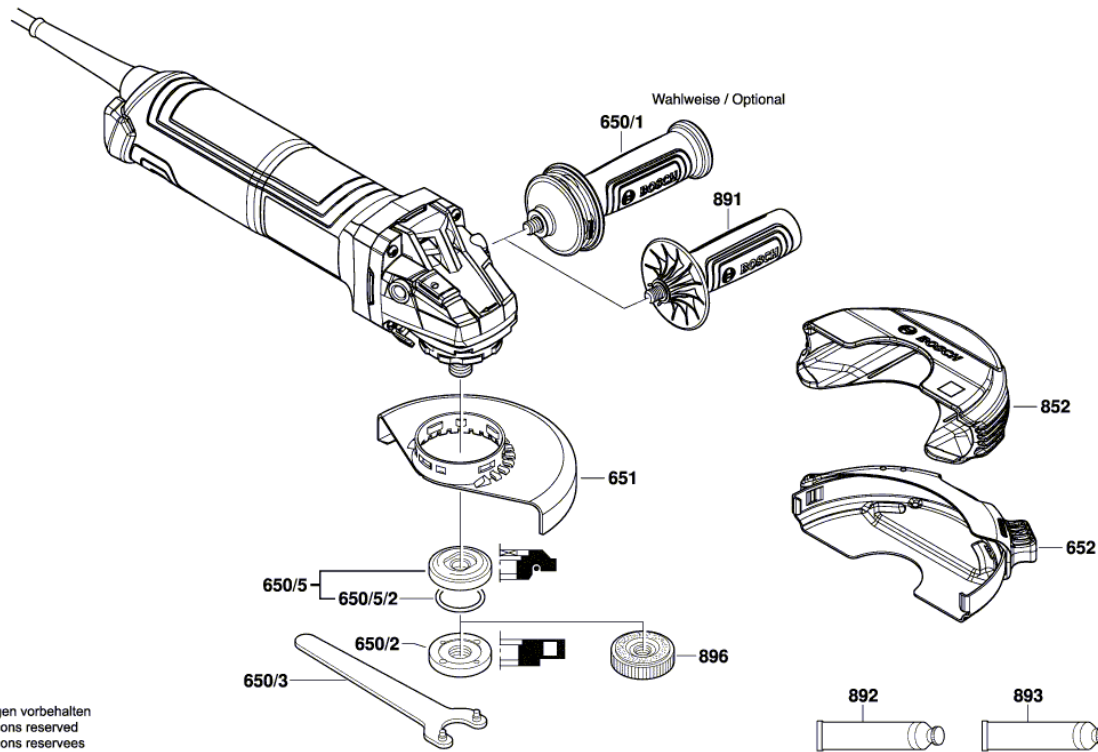

Ábra - típus - E

3 601 GD0 300

Stand } 22-03-07
Issue } 22-03-18 **Fig./Abb. 2**

Änderungen vorbehalten
Modifications reserved
Modificacions reserves
Salvo modificaciones