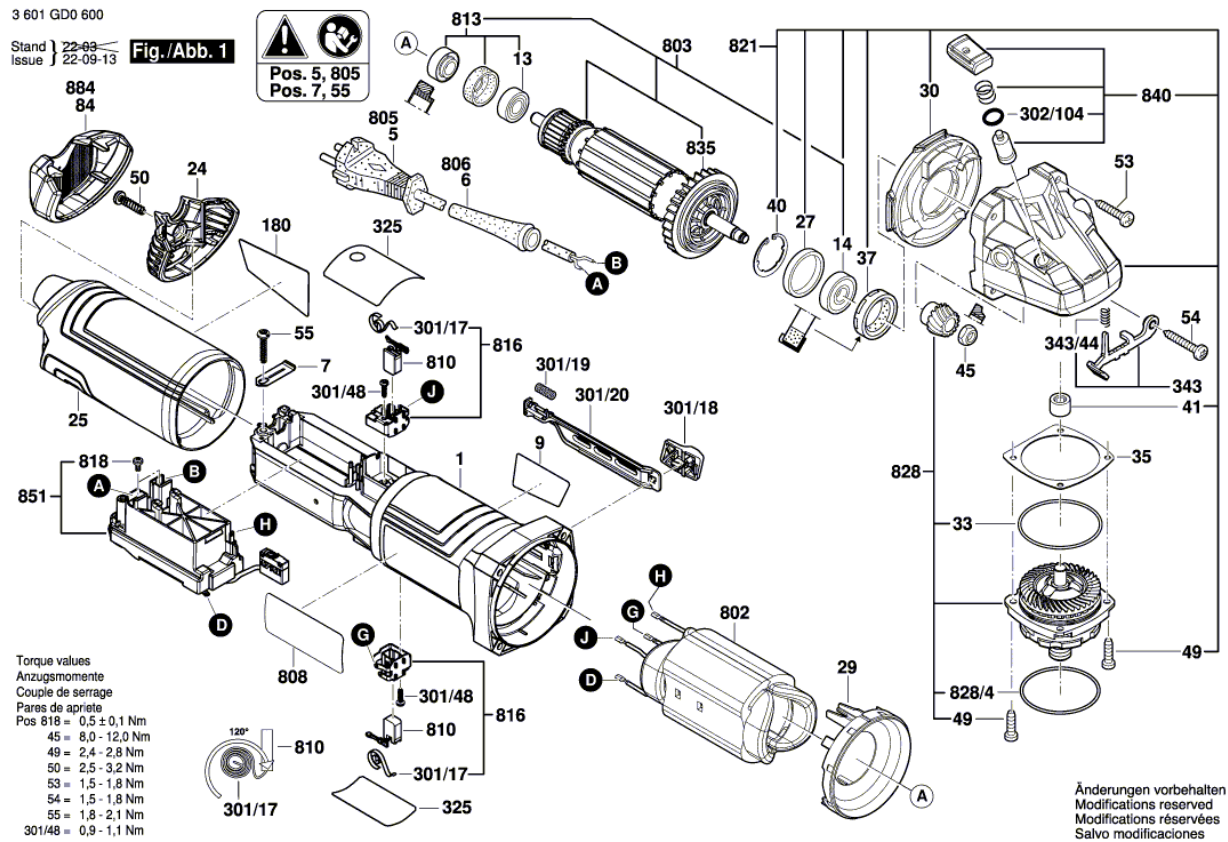

Ábra - típus - E