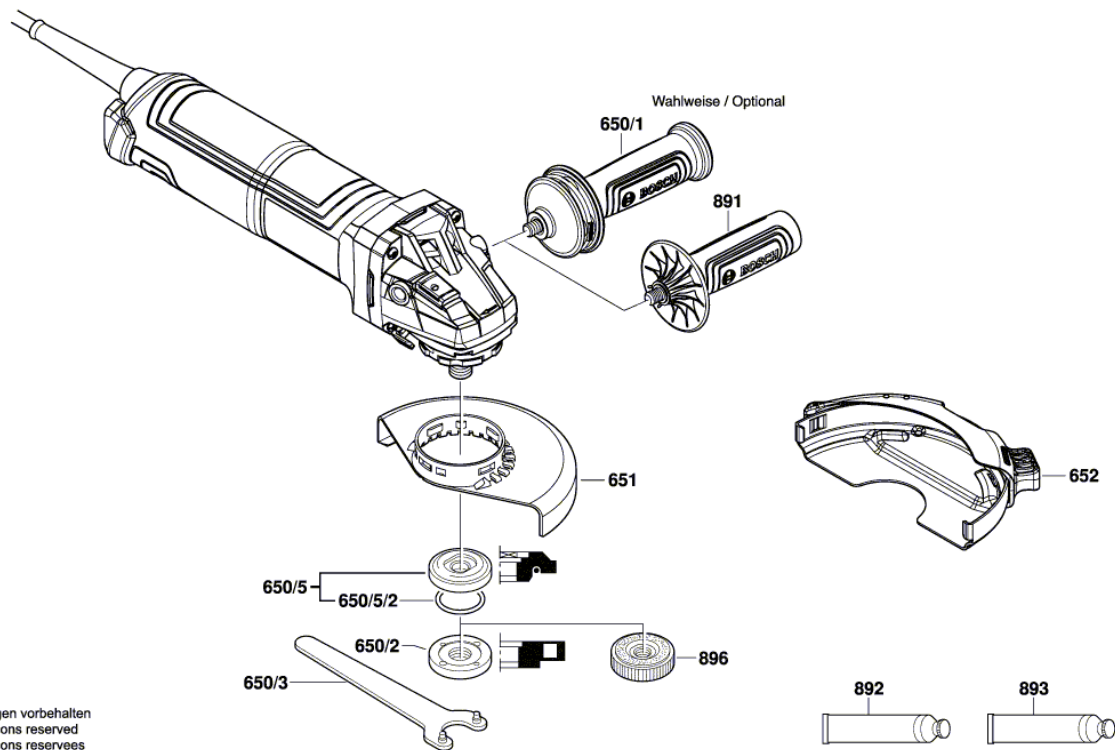

Ábra - típus - E

3 601 GD0 600

Stand } 22-03-18
Issue } 22-03-18 **Fig./Abb. 2**