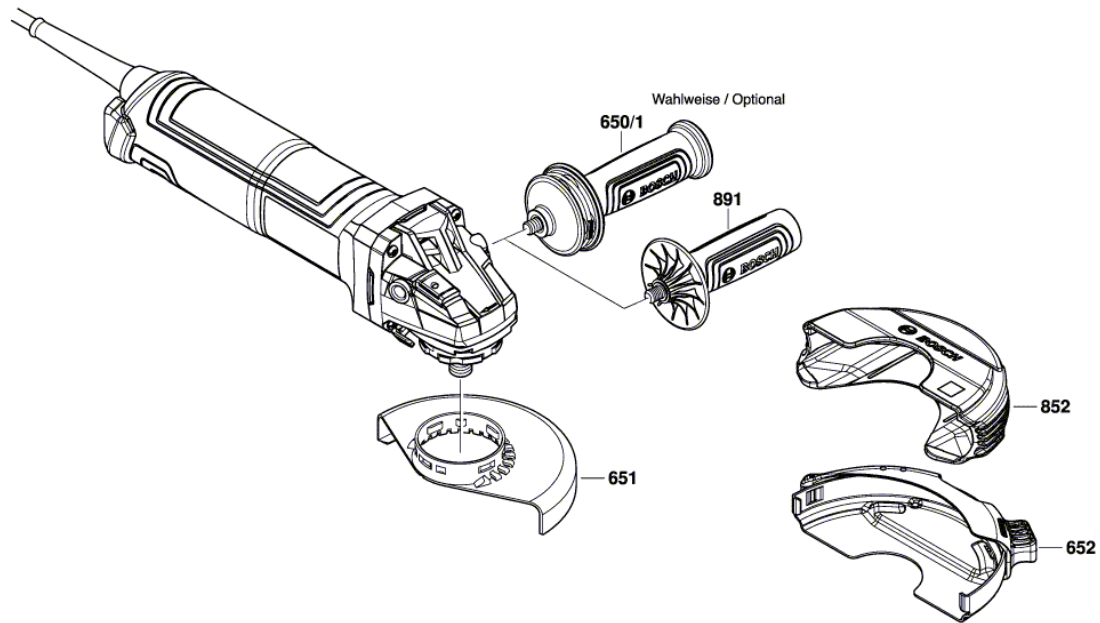

Ábra - típus - E

3 601 GD2 300

Stand } 22-03-23 **Fig./Abb. 2**
Issue }

Änderungen vorbehalten
Modifications reserved
Modifications réservées
Salvo modificaciones