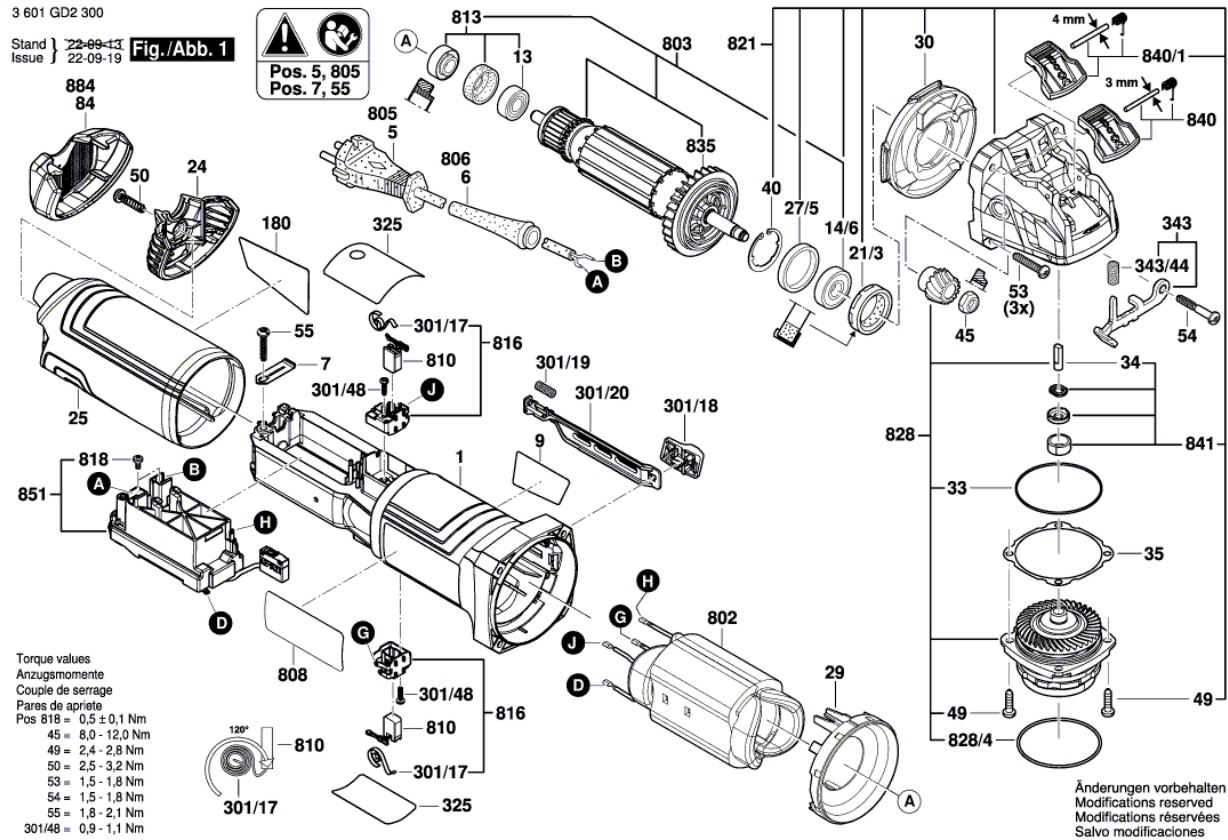

BOSCH

Sarokcsiszoló

GWX 17-125 S | 3 601 GD2 300

Tartalom

Ábra - típus..... 2

Ábra - típus - E

Ábra - típus - E

3 601 GD2 300