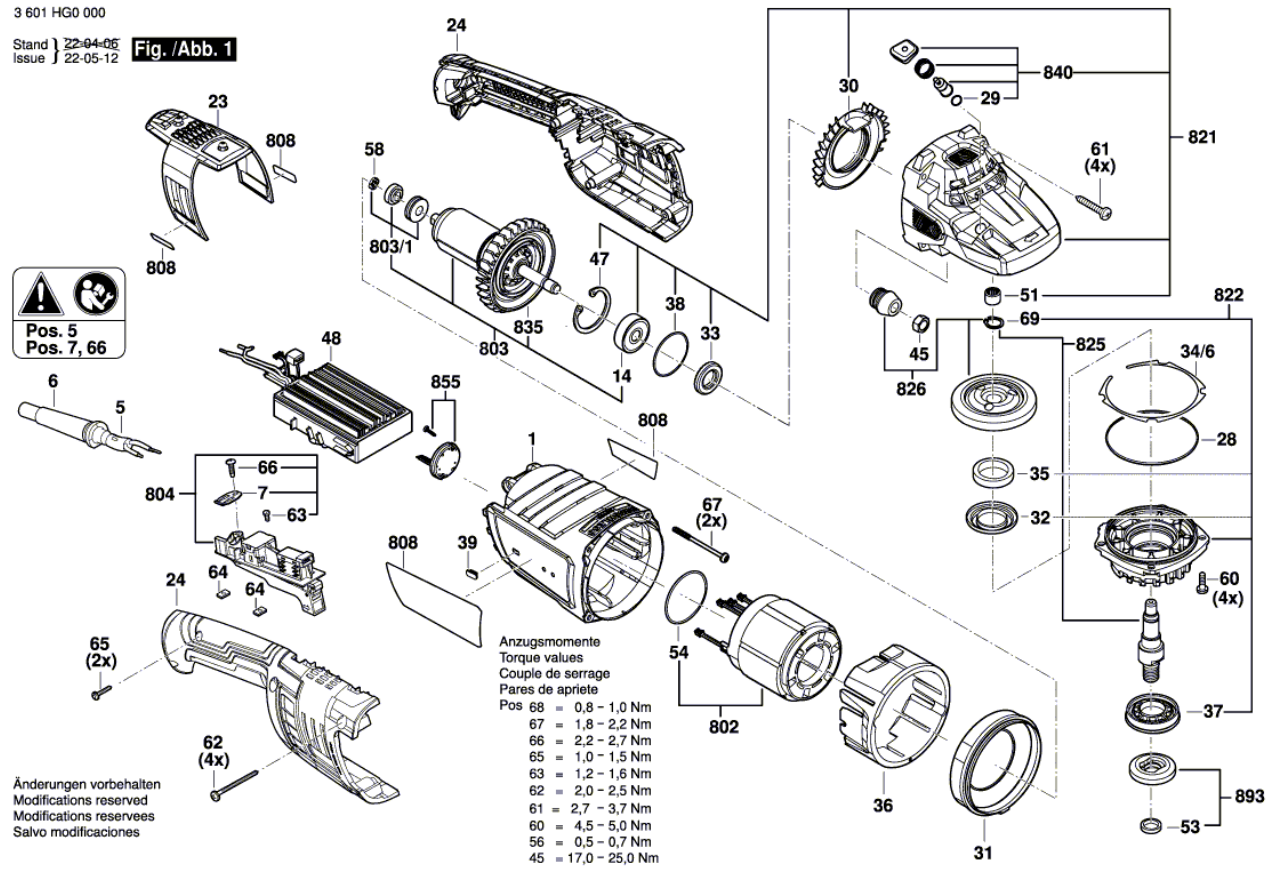

Ábra - típus - E