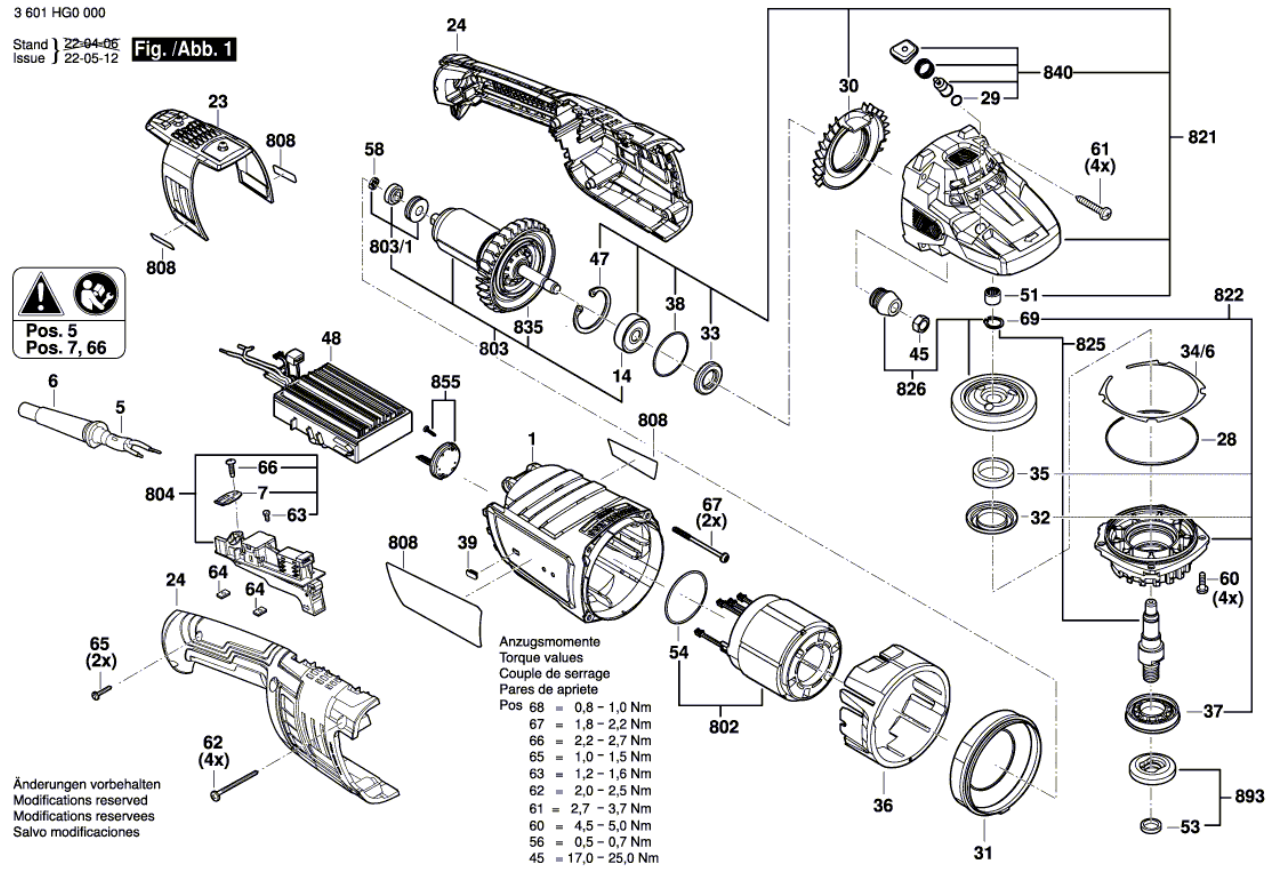

BOSCH

Sarokcsiszoló

GWS 30-180 PB | 3 601 HGO 100

Tartalom

Ábra - típus.....	2
-------------------	---

Ábra - típus - E

Ábra - típus - E

3 601 HG0 000