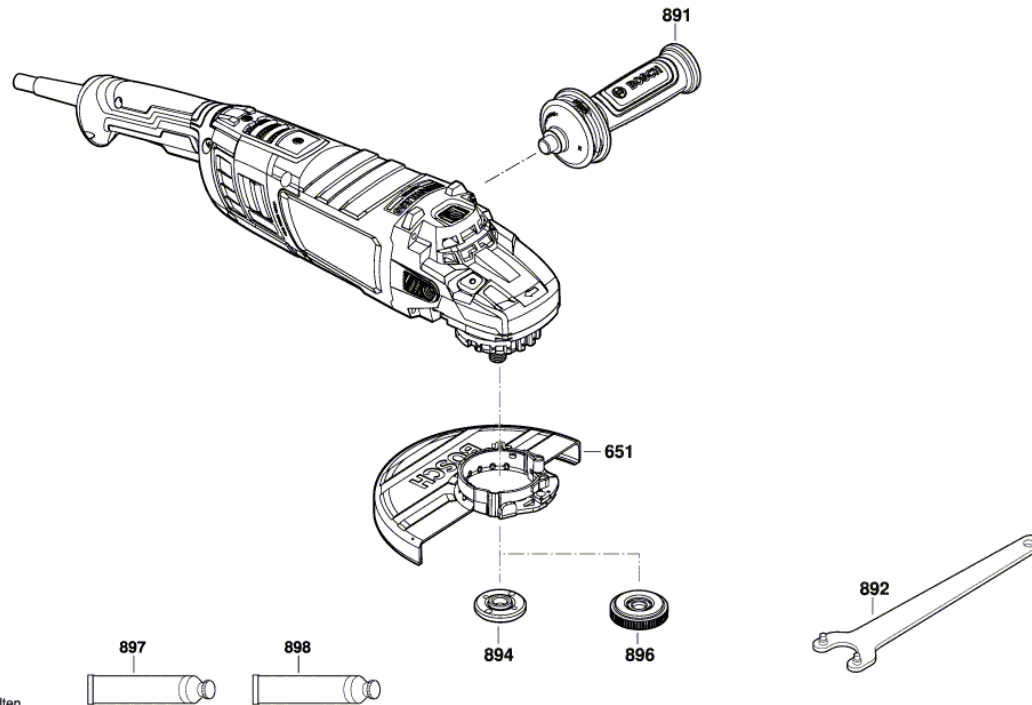

Ábra - típus - E

3 601 HG0 000

Stand } 22-02-23 **Fig. /Abb. 2**
Issue }