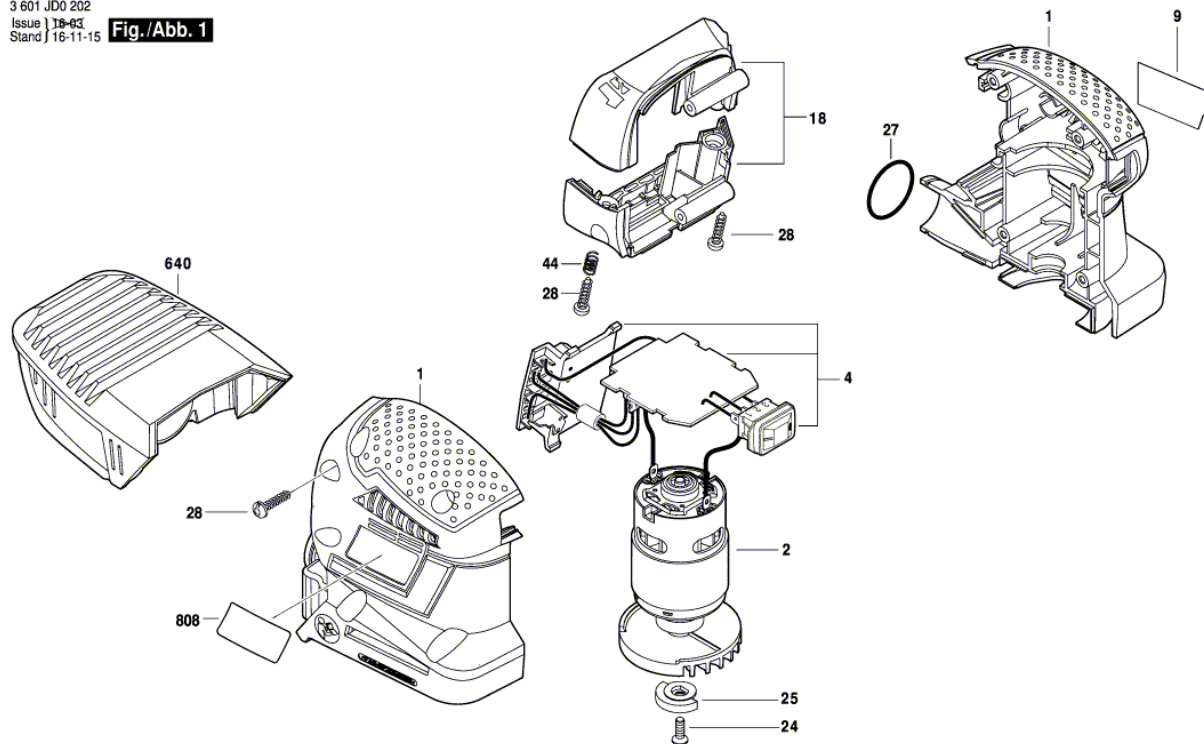

Ábra - típus - E

3 601 JD0 202
Issue | 18-03
Stand | 16-11-15 **Fig./Abb. 1**