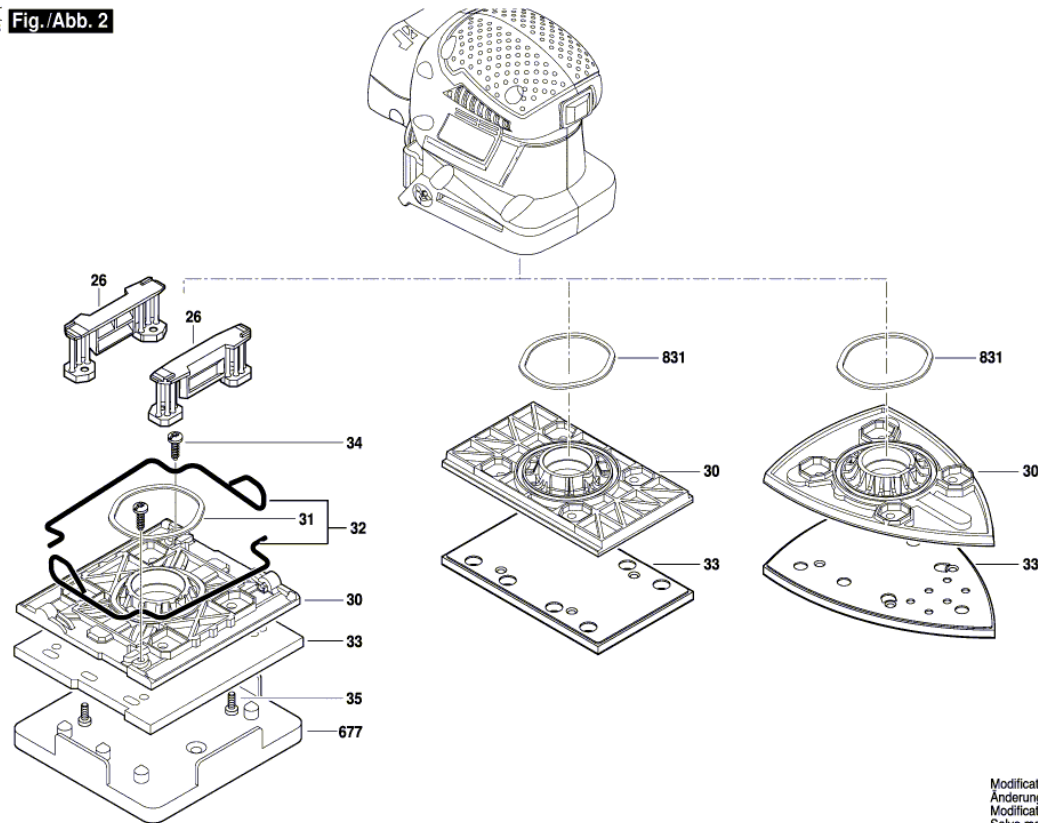

Ábra - típus - E

3 601 JD0 202
Issue | 22-08-11
Stand | 22-03-18 **Fig./Abb. 2**