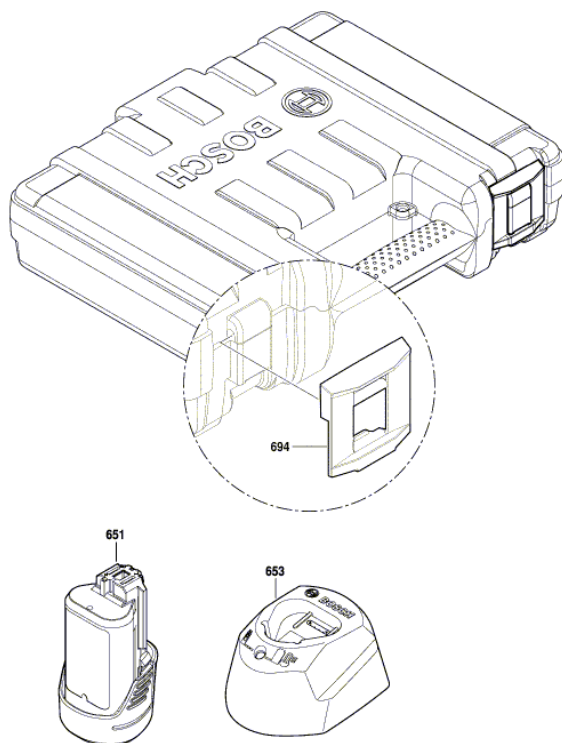

Ábra - típus - E

3 601 JK1 080
Issue | 20-08-12
Stand | **Fig./Abb. 2**