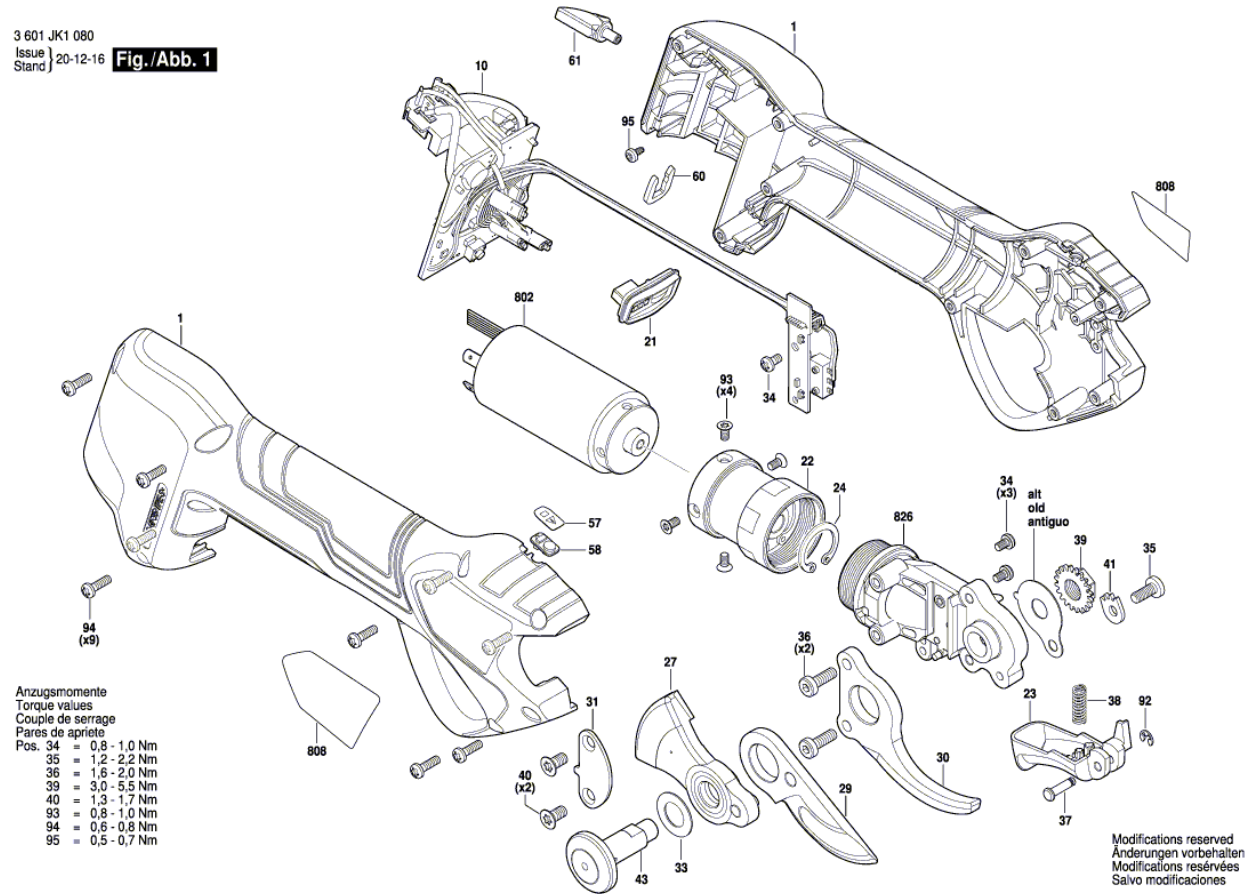

BOSCH

Metszőolló

Pro Pruner | 3 601 JK1 020

Tartalom

Ábra - típus.....	2
-------------------	---

Ábra - típus - E

3 601 JK1 080
 Issue | 20-12-16
 Stand | **Fig./Abb. 1**

Ábra - típus - E