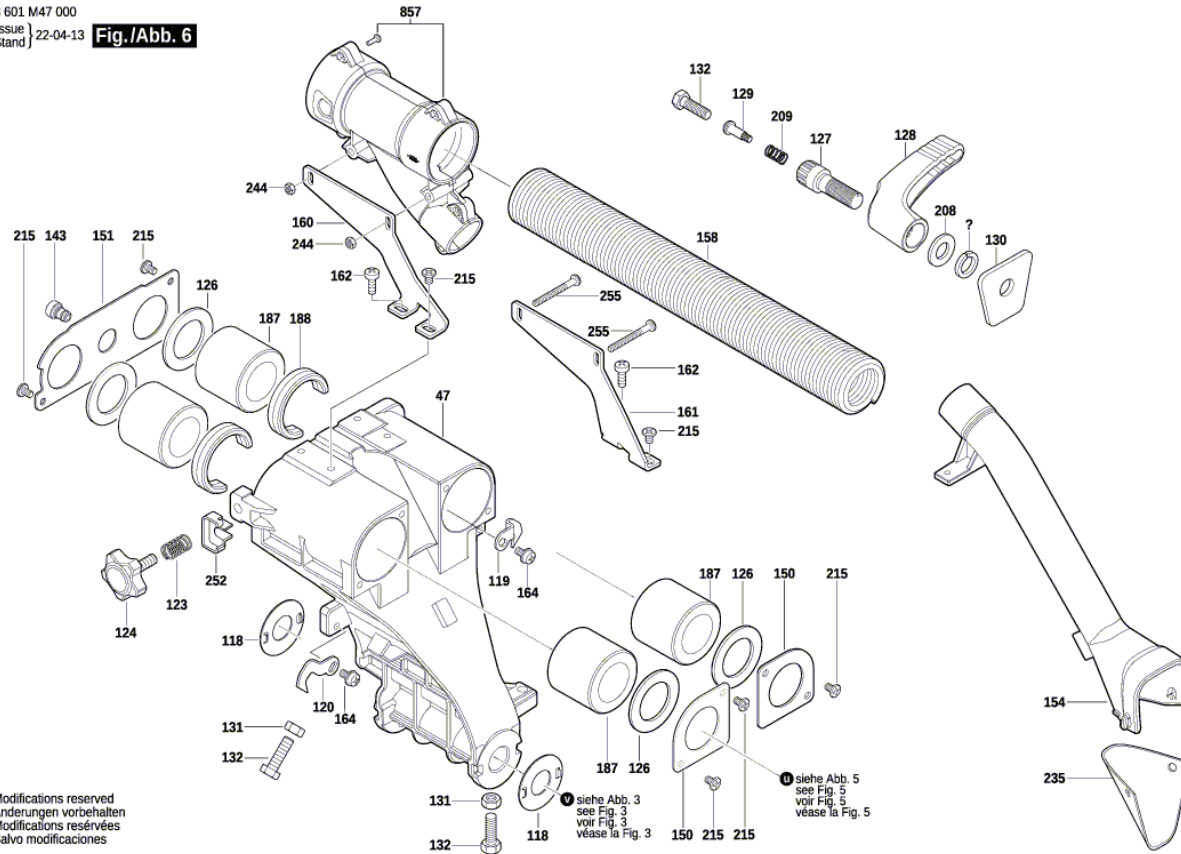

Ábra - típus - E

3 601 M47 000
Issue |
Stand | 22-04-13 **Fig./Abb. 6**

① siehe Abb. 3
see Fig. 3
voir Fig. 3
véase la Fig. 3

① siehe Abb. 5
see Fig. 5
voir Fig. 5
véase la Fig. 5