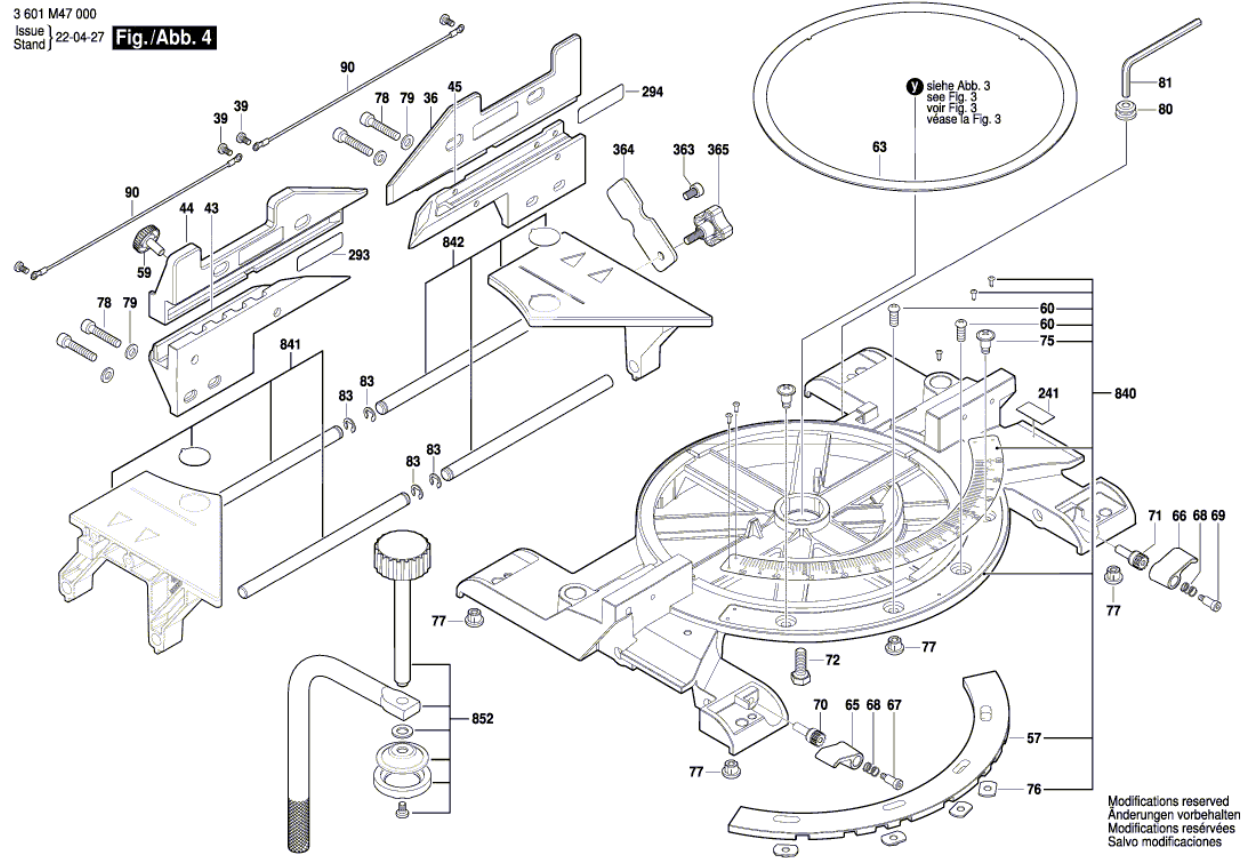

Ábra - típus - E