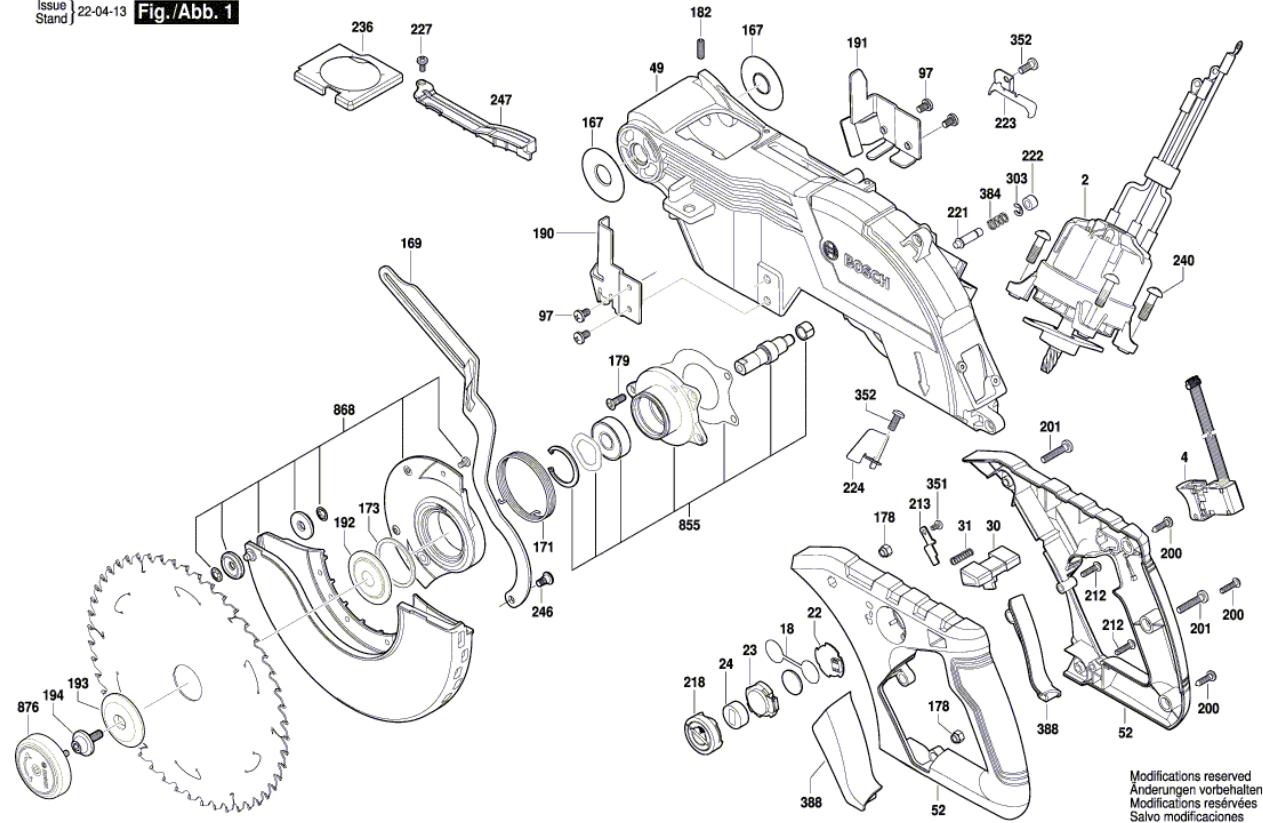

BOSCH

Csúszósines gérvágó

GCM 18V-216 DC | 3 601 M47 000

Tartalom

| | |
|-------------------|---|
| Ábra - típus..... | 2 |
|-------------------|---|

Ábra - típus - E

3 601 M47 000
Issue | 22-04-13
Stand | **Fig./Abb. 1**

① siehe Abb. 3
 see Fig. 3
 voir Fig. 3
 véase la Fig. 3

① siehe Abb. 5
 see Fig. 5
 voir Fig. 5
 véase la Fig. 5