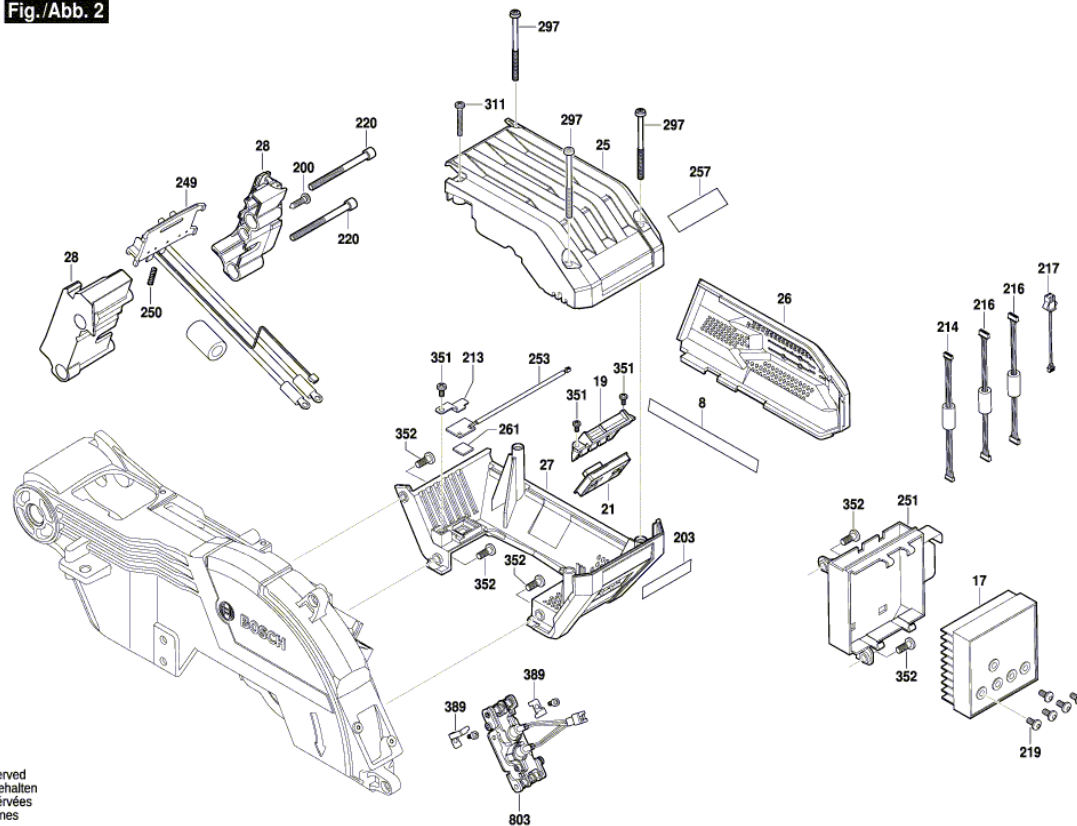

Ábra - típus - E

3 601 M47 000
Issue | 22-04-13
Stand | **Fig./Abb. 2**