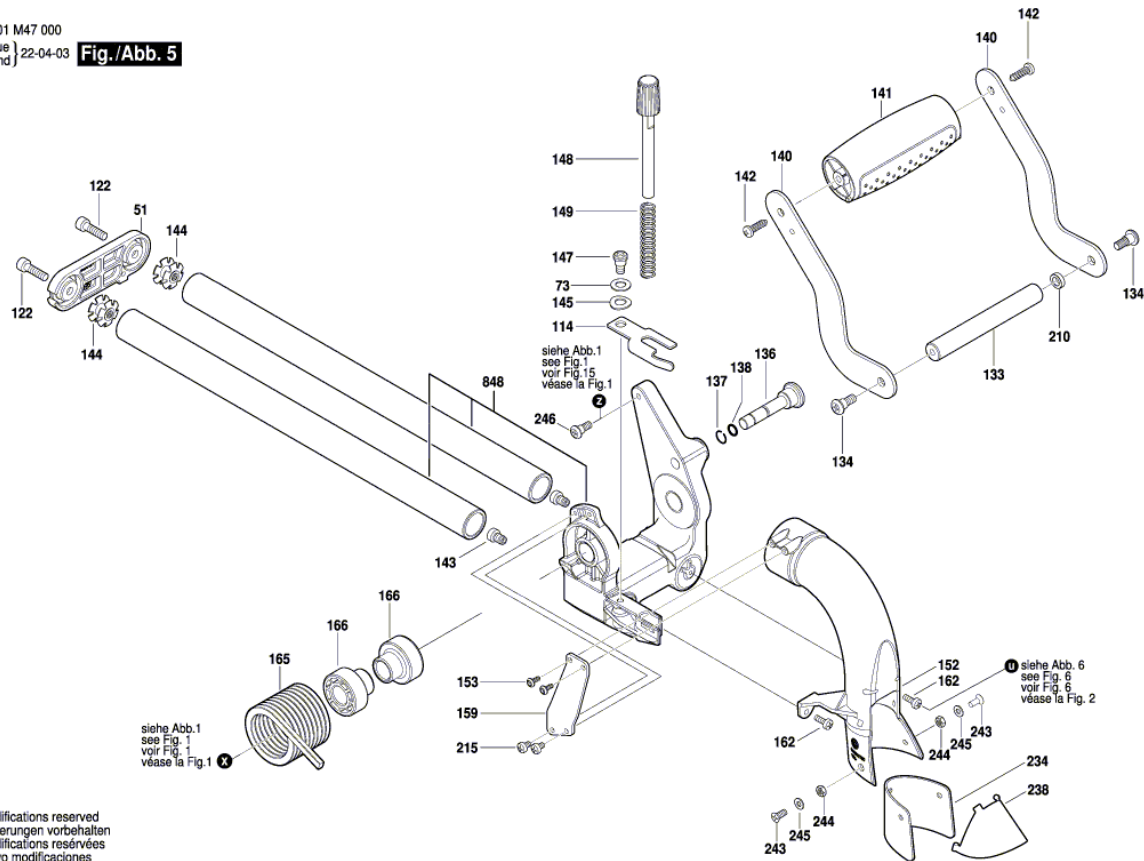

Ábra - típus - E

3 601 M47 000
Issue
Stand } 22-04-03 **Fig./Abb. 5**