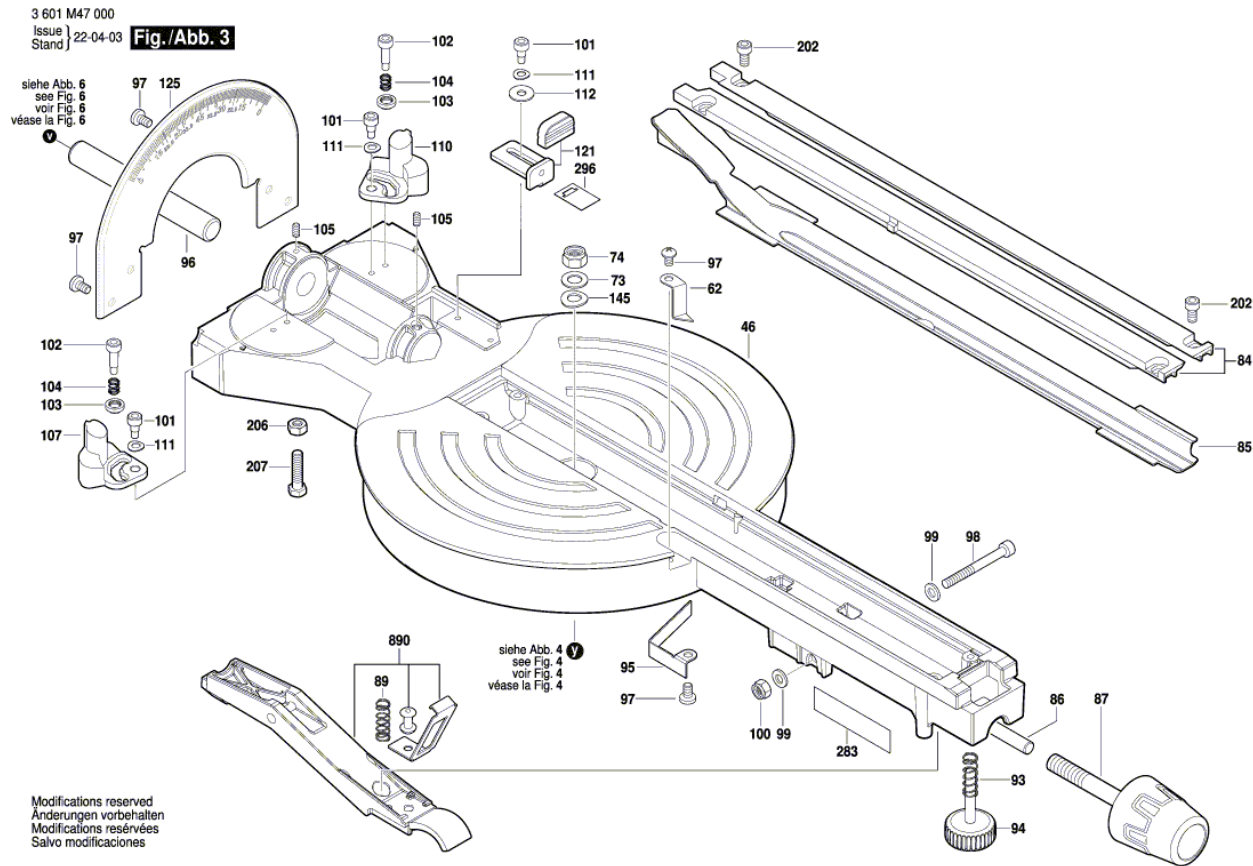

Ábra - típus - E