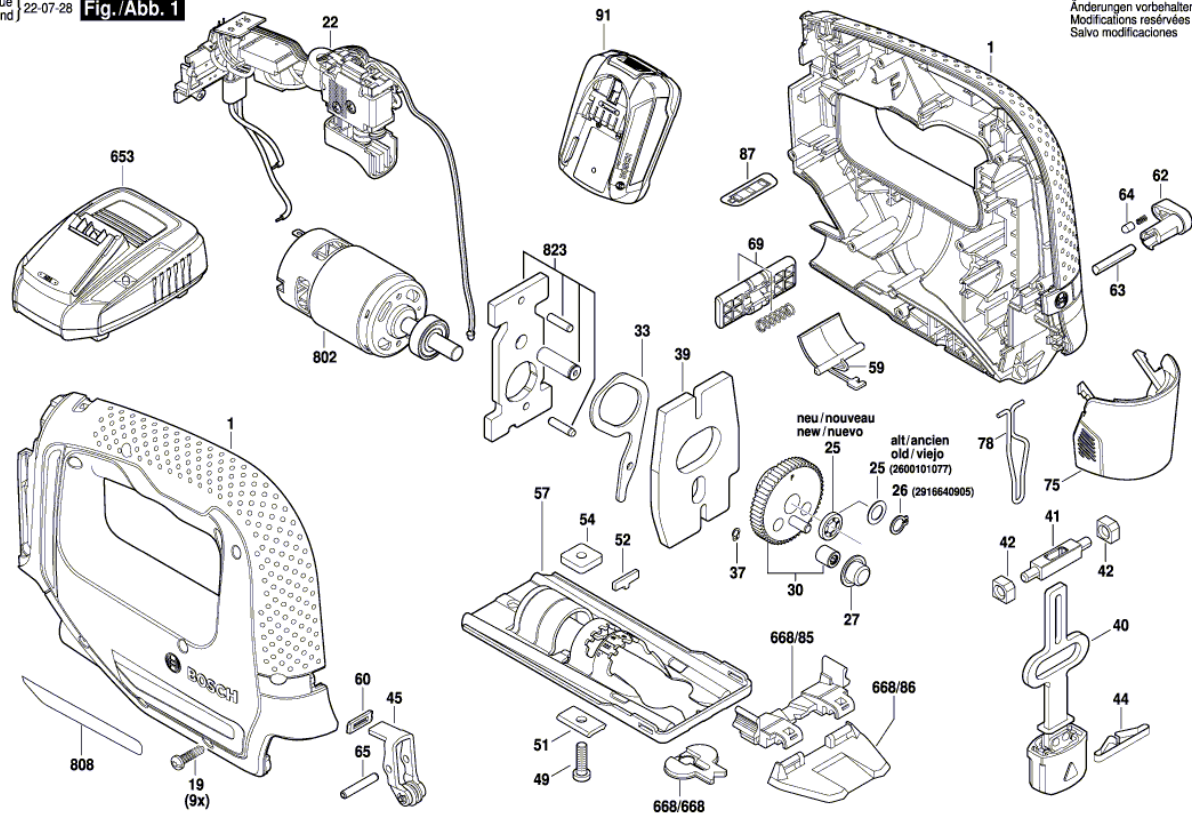

Ábra - típus - E

3 603 K11 100
Issue |
Stand |

22-07-28 **Fig./Abb. 1**