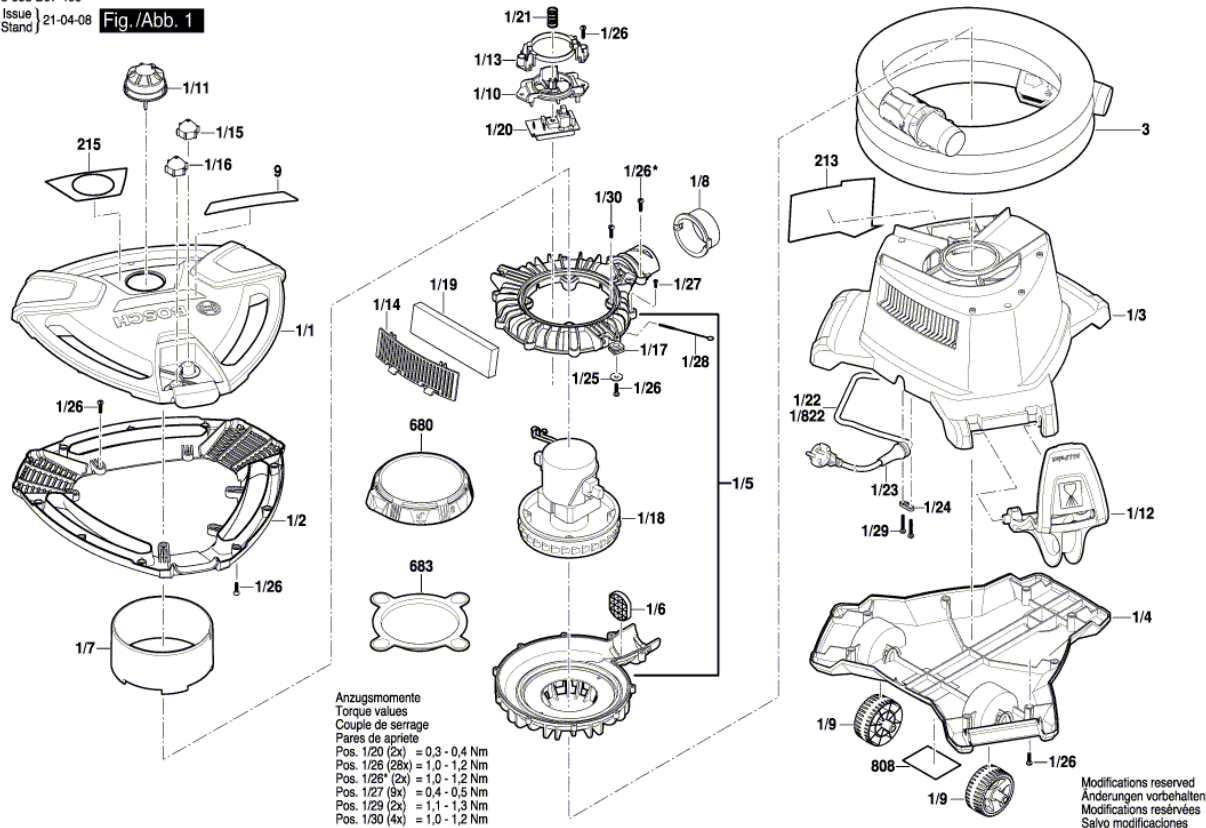

BOSCH

Festékszóró

PFS 7000 | 3 603 B07 400

Tartalom

Ábra - típus..... 2

Ábra - típus - E

3 603 B07 400
Issue
Stand | 21-04-08

Fig./Abb. 1

Ábra - típus - E

3 603 B07 400
 Issue | 21-04-08
 Stand | **Fig./Abb. 2**

Modifications reserved
 Änderungen vorbehalten
 Modifications réservées
 Salvo modificaciones