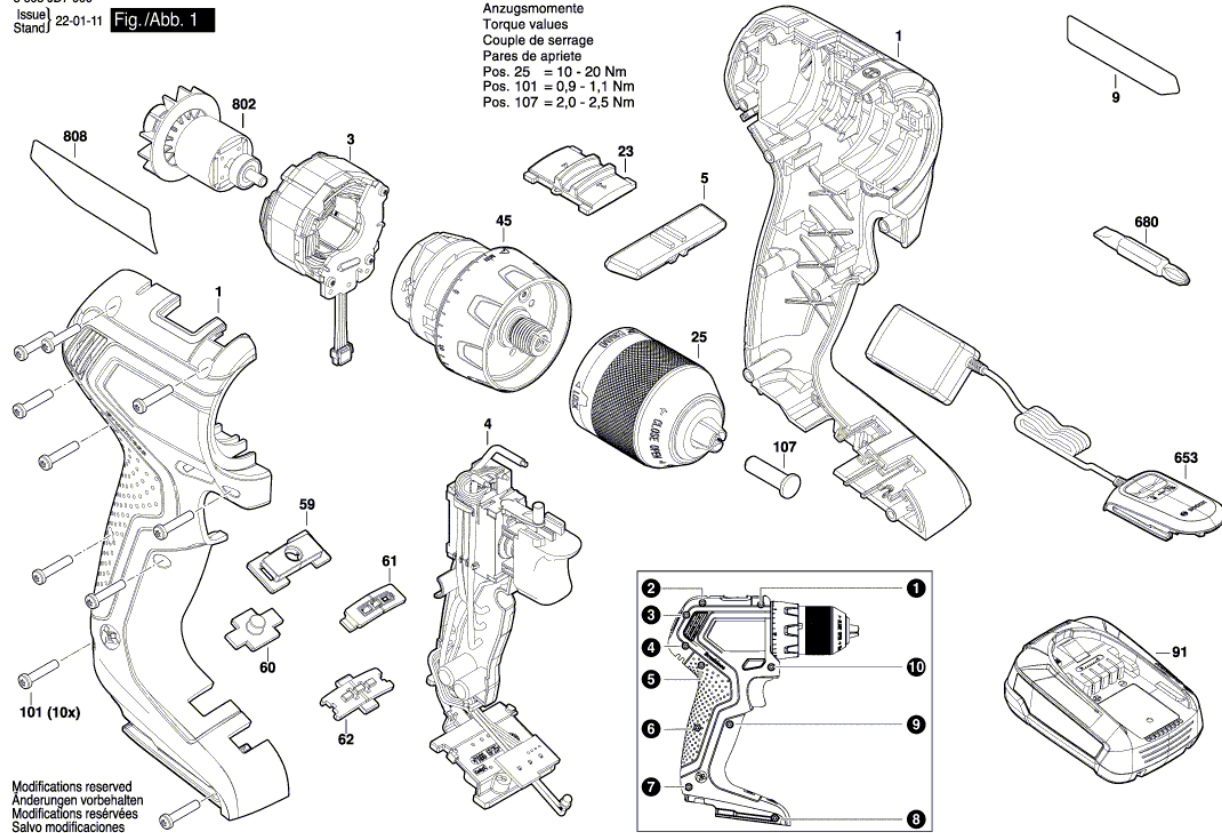

Ábra - típus - E

3 603 JD7 000
Issue | 22-01-11
Stand |

Fig./Abb. 1

Anzugsmomente
Torque values
Couple de serrage
Pares de apriete
Pos. 25 = 10 - 20 Nm
Pos. 101 = 0,9 - 1,1 Nm
Pos. 107 = 2,0 - 2,5 Nm