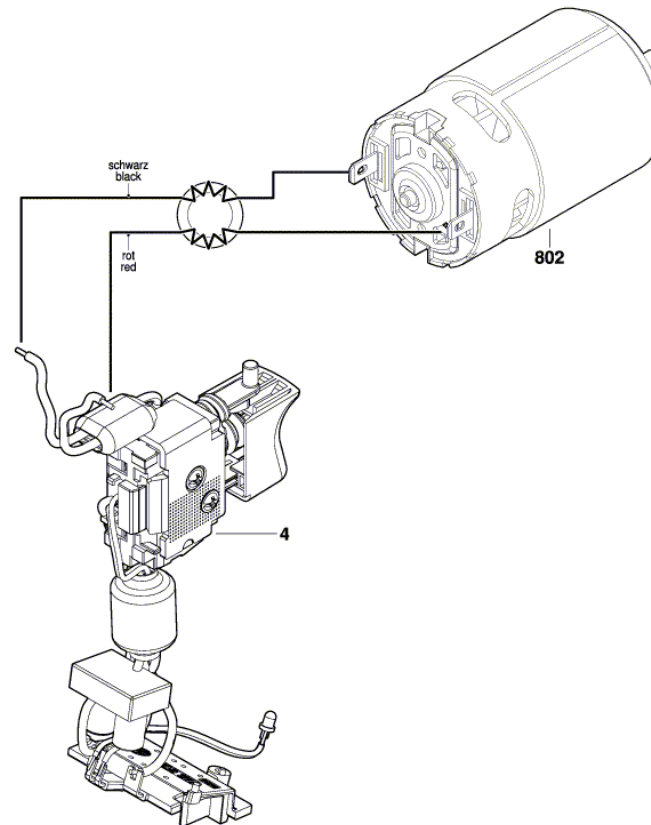

Ábra - típus - E

3 603 JD8 000
Issue | 21-09-01
Stand | Fig./Abb. 2