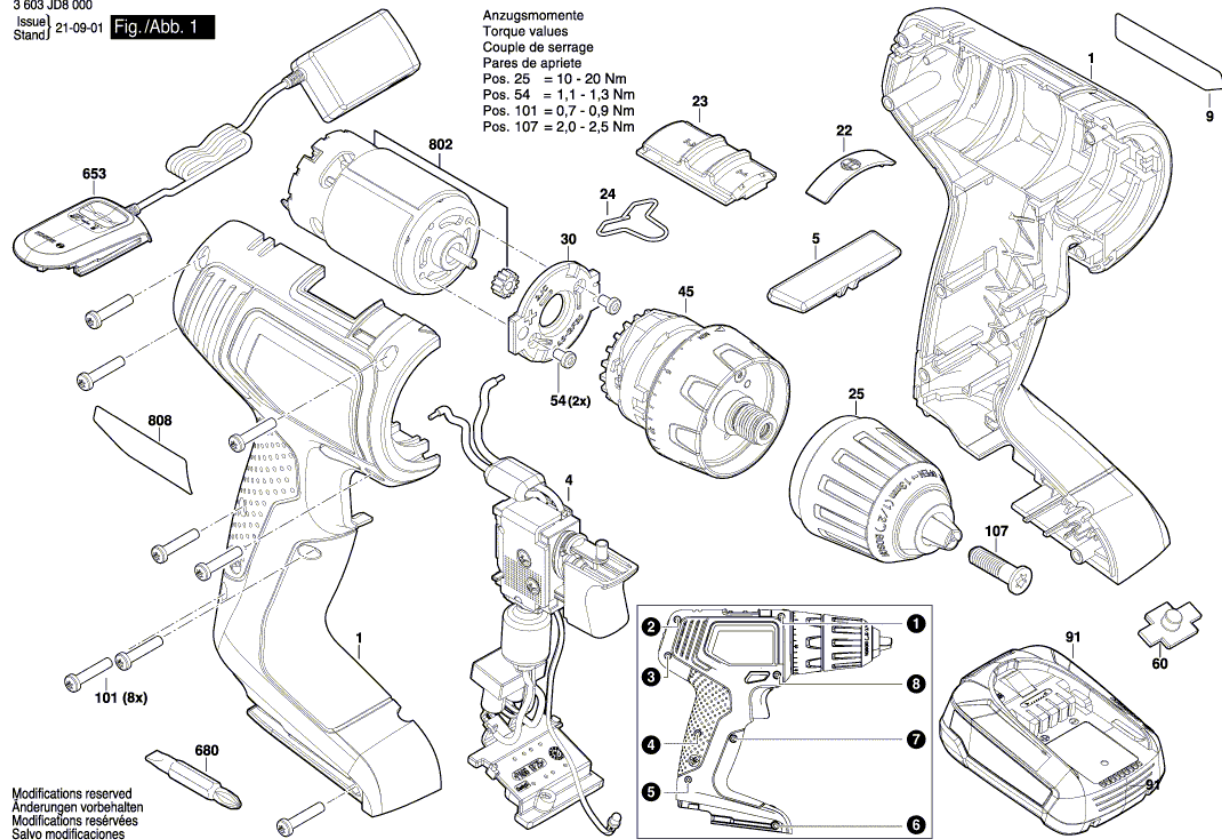

Ábra - típus - E

3 603 JD8 000
Issue/Stand | 21-09-01 Fig./Abb. 1

Anzugsmomente
Torque values
Couple de serrage
Pares de apriete
Pos. 25 = 10 - 20 Nm
Pos. 54 = 1,1 - 1,3 Nm
Pos. 101 = 0,7 - 0,9 Nm
Pos. 107 = 2,0 - 2,5 Nm