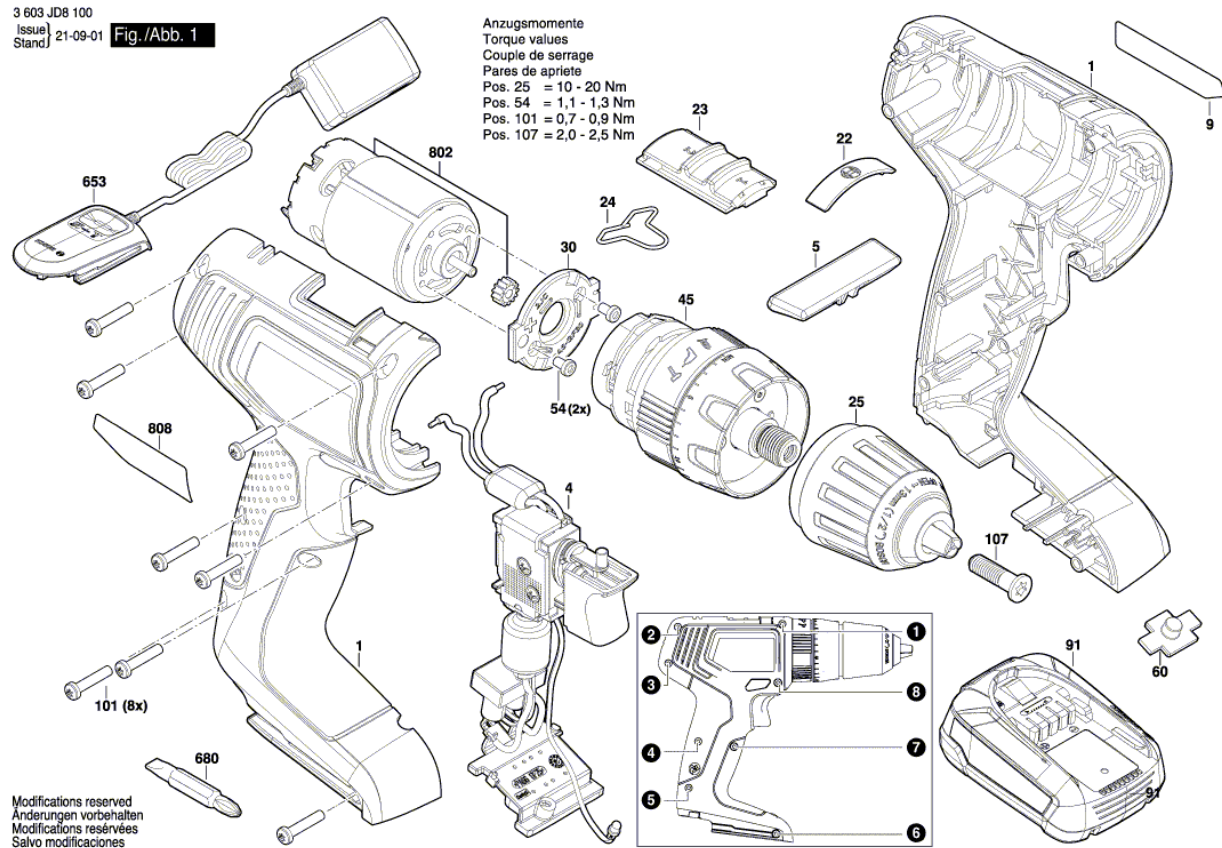

BOSCH

Akkus ütvefűró

EasyImpact 18V-40 | 3 603 JD8 100

Tartalom

Ábra - típus..... 2

Ábra - típus - E

Ábra - típus - E

3 603 JD8 100
Issue | 21-09-01
Stand | Fig./Abb. 2