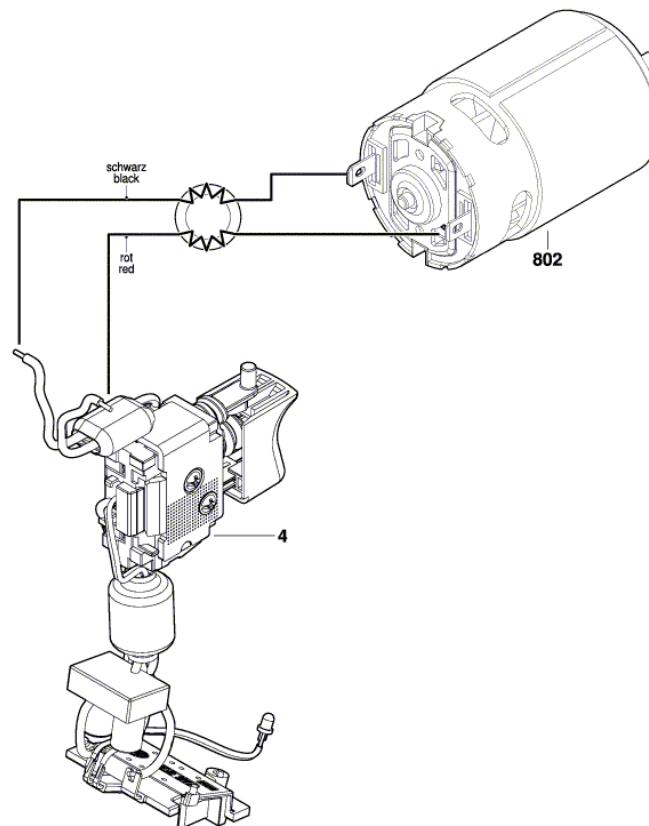

Ábra - típus - E

3 603 JD8 100
Issue | 21-09-01
Stand | Fig./Abb. 2