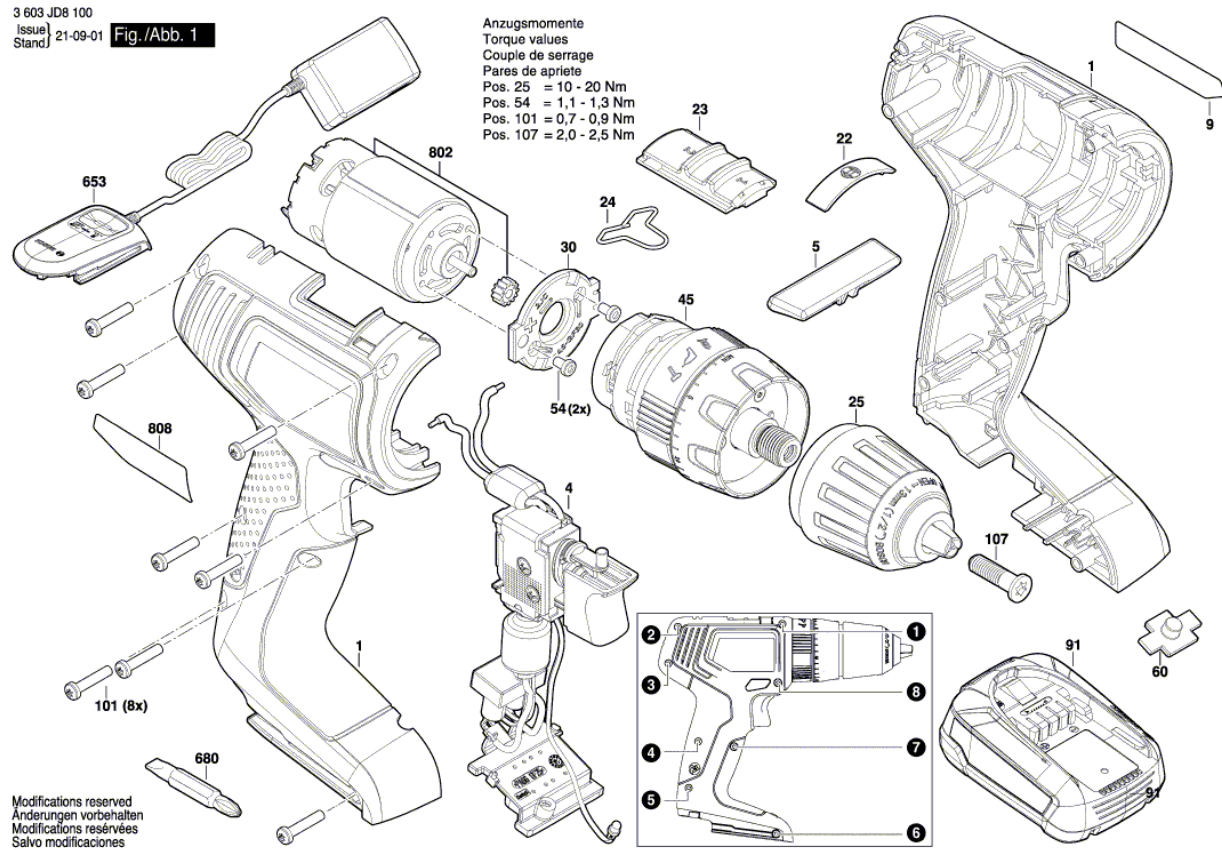

Ábra - típus - E