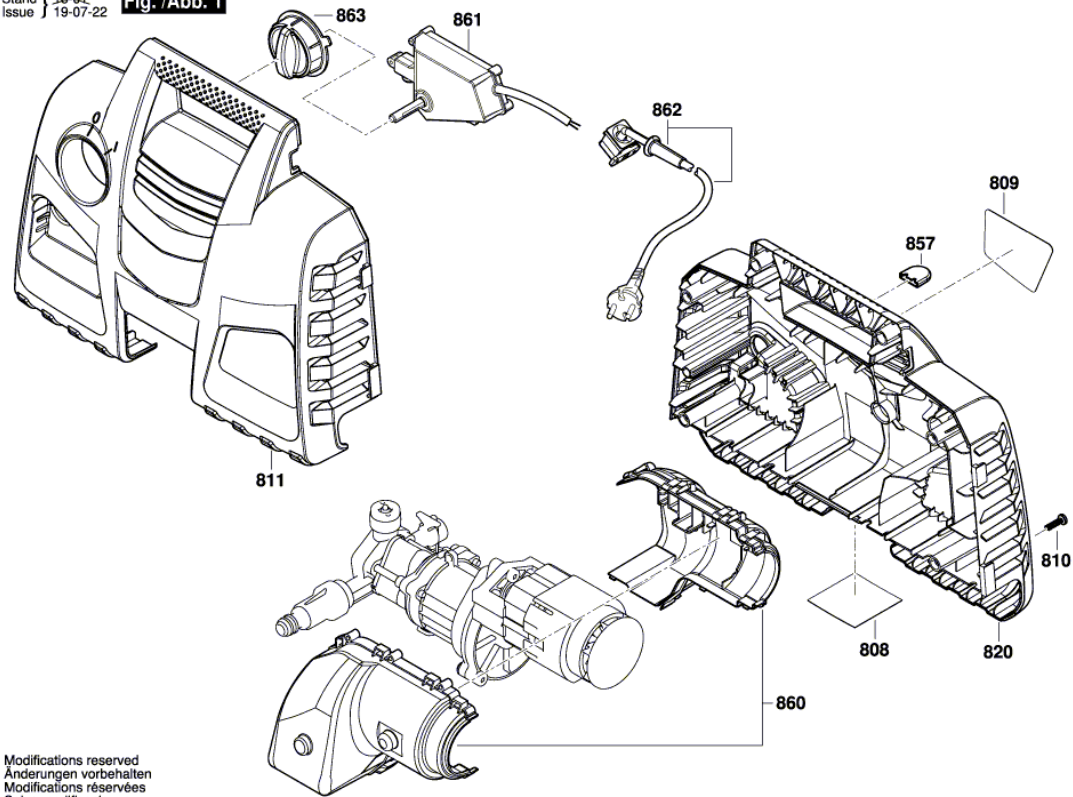

Ábra - típus - E

3 600 HA7 E00
Stand | 30-61
Issue | 19-07-22

Fig./Abb. 1