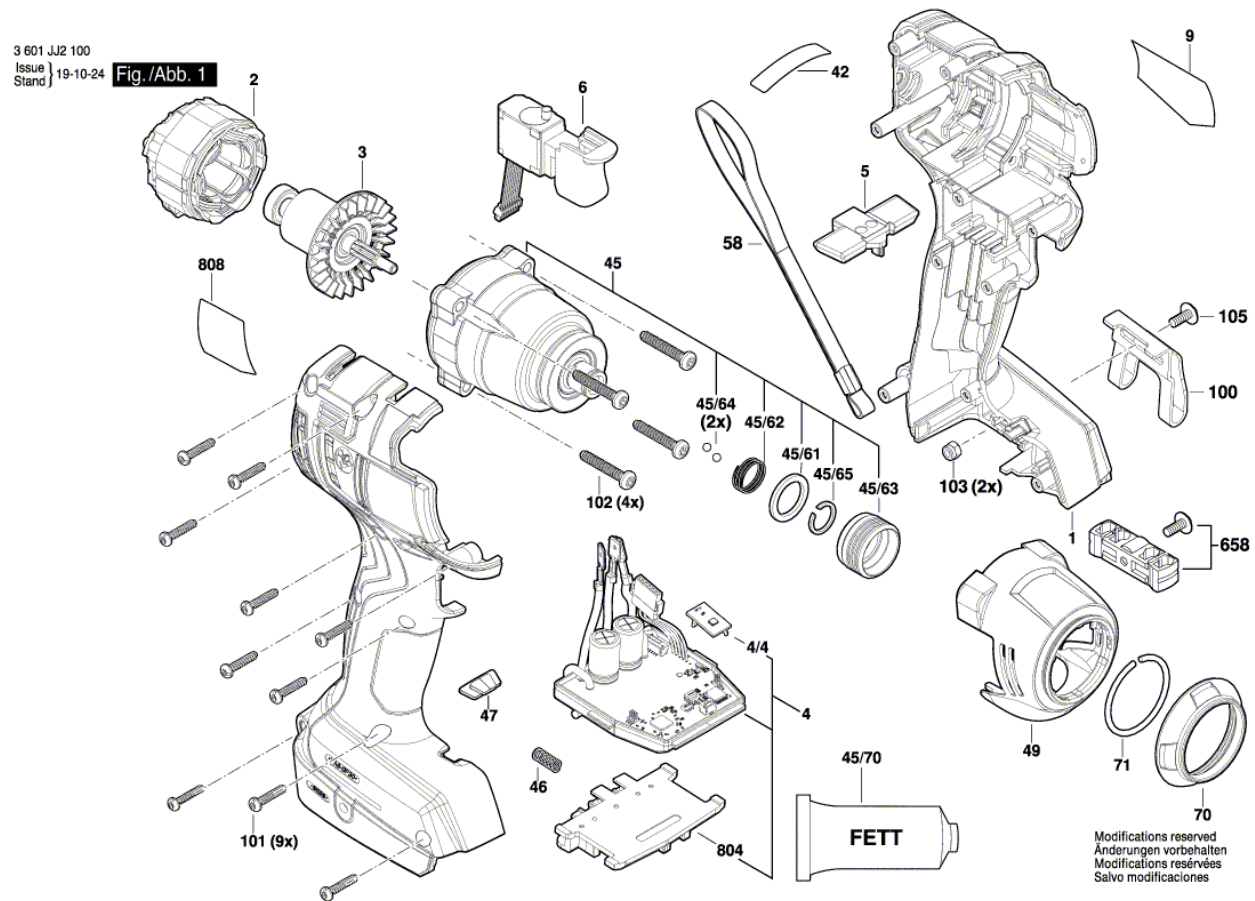

BOSCH

Ütve csavarozó készülék

GDR 18V-200 | 3 601 JJ2 100

Tartalom

Ábra - típus.....	2
-------------------	---

Ábra - típus - E

Ábra - típus - E

3 601 JJ2 100
Issue |
Stand | 19-10-24 Fig./Abb. 2