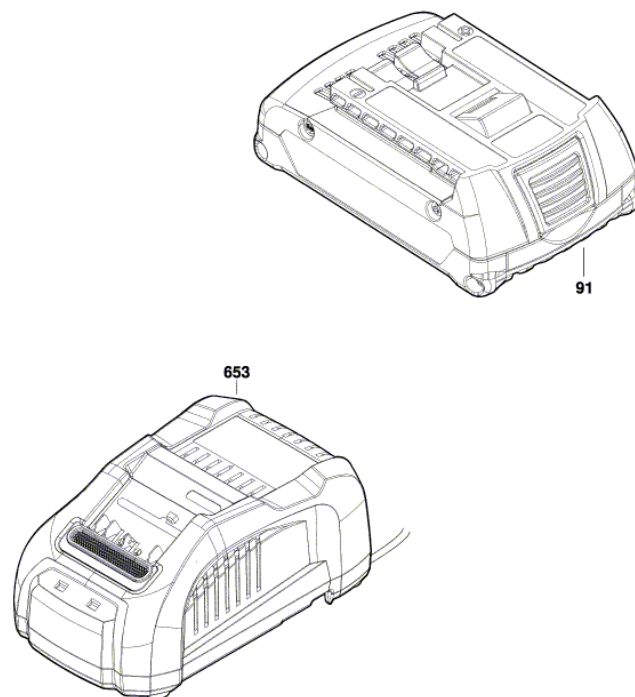

Ábra - típus - E

3 601 JJ2 100
Issue |
Stand | 19-10-24 Fig./Abb. 2