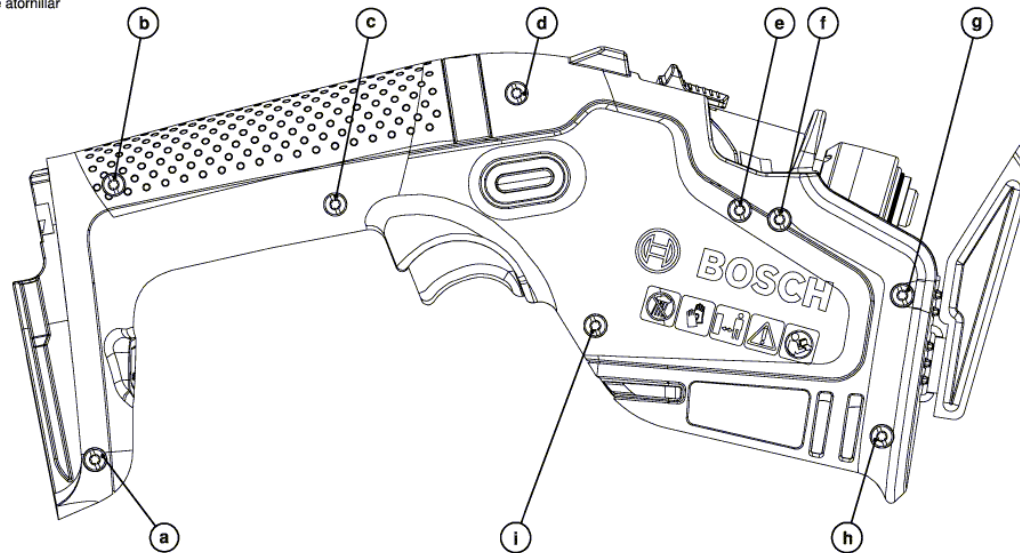

BOSCH

Akkus kézfűrész

KEO 18V | 3 600 H61 A00

Tartalom

Ábra - típus.....	2
-------------------	---

Ábra - típus - E

Ábra - típus - E

3 600 H61 A00
 Stand } 21-11-16 **Fig./Abb. 2**
 Issue }

Reihenfolge der Verschraubung
 Sequence of screwing
 Séquence de vissage
 Secuencia de atornillar

Anzugsmomente
 Torque values
 Couple de serrage
 Pares de apriete
 0,6 - 0,9 Nm

Änderungen vorbehalten
 Modifications reserved
 Modifications reserves
 Salvo modificaciones