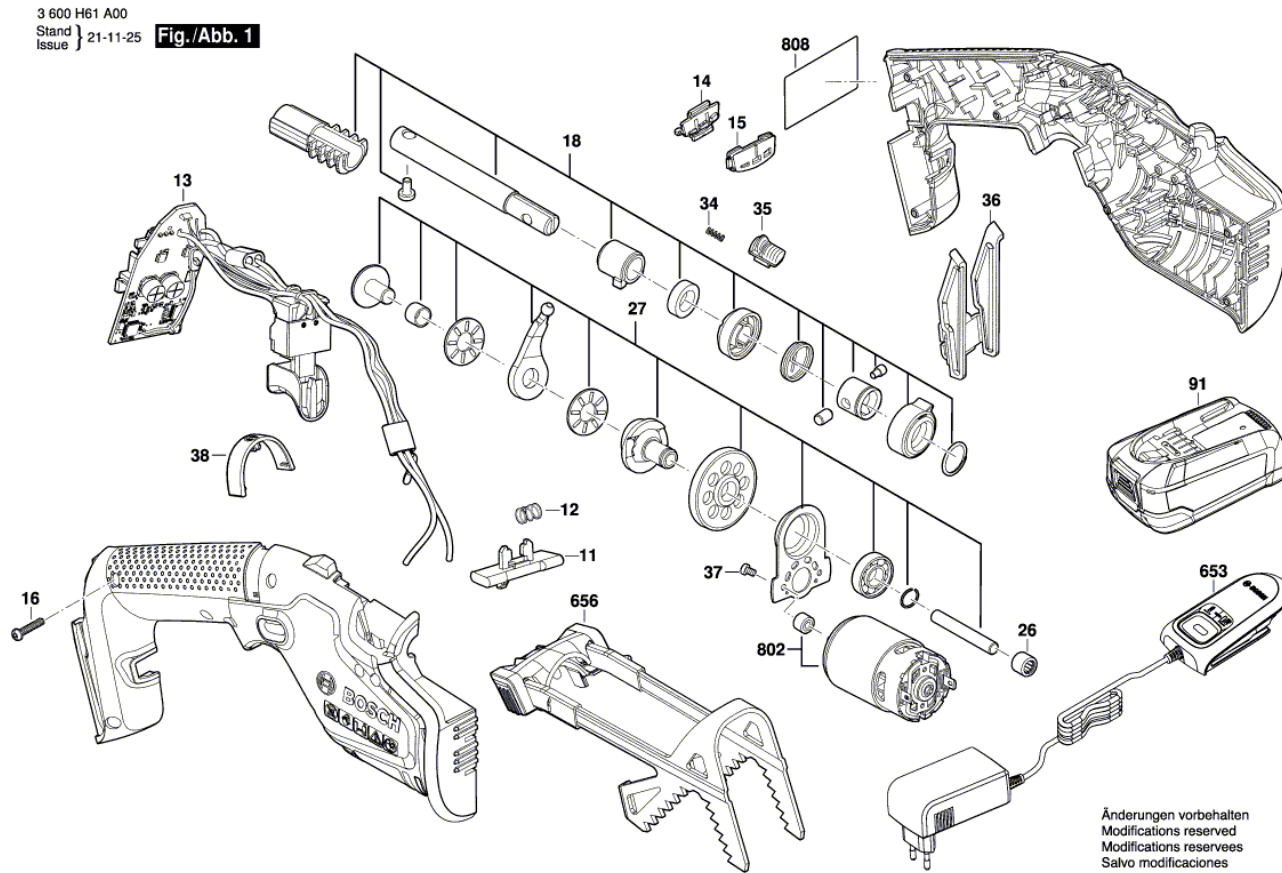

BOSCH

Akkus kézfűrész

KEO 18V | 3 600 H61 A00

Tartalom

Ábra - típus.....	2
-------------------	---

Ábra - típus - E

Ábra - típus - E

3 600 H61 A00
 Stand } 21-11-16 **Fig./Abb. 2**
 Issue }

Reihenfolge der Verschraubung
 Sequence of screwing
 Séquence de vissage
 Secuencia de atornillar

Anzugsmomente
 Torque values
 Couple de serrage
 Pares de apriete
 0,6 - 0,9 Nm

Änderungen vorbehalten
 Modifications reserved
 Modifications reserves
 Salvo modificaciones