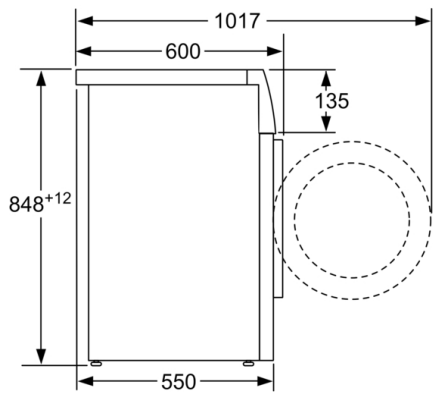

**Serie 4, Elöltöltős mosógép, 8 kg, 1200
fordulat/perc
WAN24292BY**

Méreték mm-ben