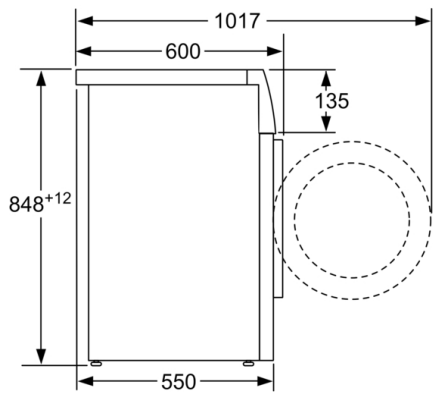

Technikai információk

- 85 cm-es pult alá csúsztatható
- Méretek (Ma x Szé): 84.8 cm x 59.8 cm
- Készülék mélysége: 55.0 cm
- Készülék mélysége, ajtóval: 60.0 cm
- Készülék mélysége, nyitott ajtóval: 101.7 cm

¹ Az energiahatékonysági osztályok A-tól G-ig terjedő skálája

² Energiafogyasztás kWh / 100 ciklus (az Eco 40-60 programon)

³ Súlyozott vízfogyasztás literben, ciklusonként (az Eco 40-60 programon)

⁴ Az Eco 40-60 program hossza

Méreték mm-ben

Méreték mm-ben