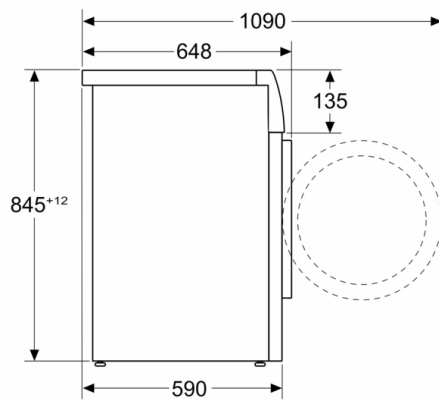

### Technikai információk

- 85 cm-es pult alá csúsztatható
- Méretek (Ma x Szé): 84.5 cm x 59.8 cm
- Készülék mélysége: 59.0 cm
- Készülék mélysége, ajtóval: 64.8 cm
- Készülék mélysége, nyitott ajtóval: 109.0 cm

<sup>1</sup> Az energiahatékonysági osztályok A-tól G-ig terjedő skálája  
<sup>2</sup> Energiafogyasztás kWh / 100 ciklus (az Eco 40-60 programon)  
<sup>3</sup> Súlyozott vízfogyasztás literben, ciklusonként (az Eco 40-60 programon)

Méreték mm-ben

Méreték mm-ben