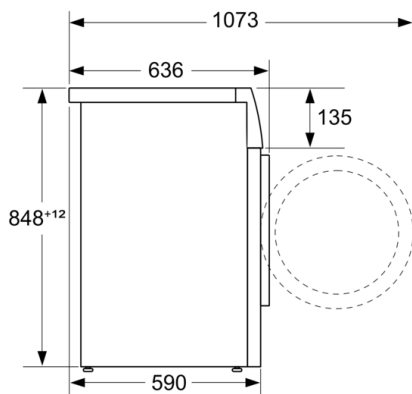

**Serie 6, Elöltöltős mosógép, 9 kg, 1400
fordulat/perc
WGG24409BY**

Méreték mm-ben

Méreték mm-ben