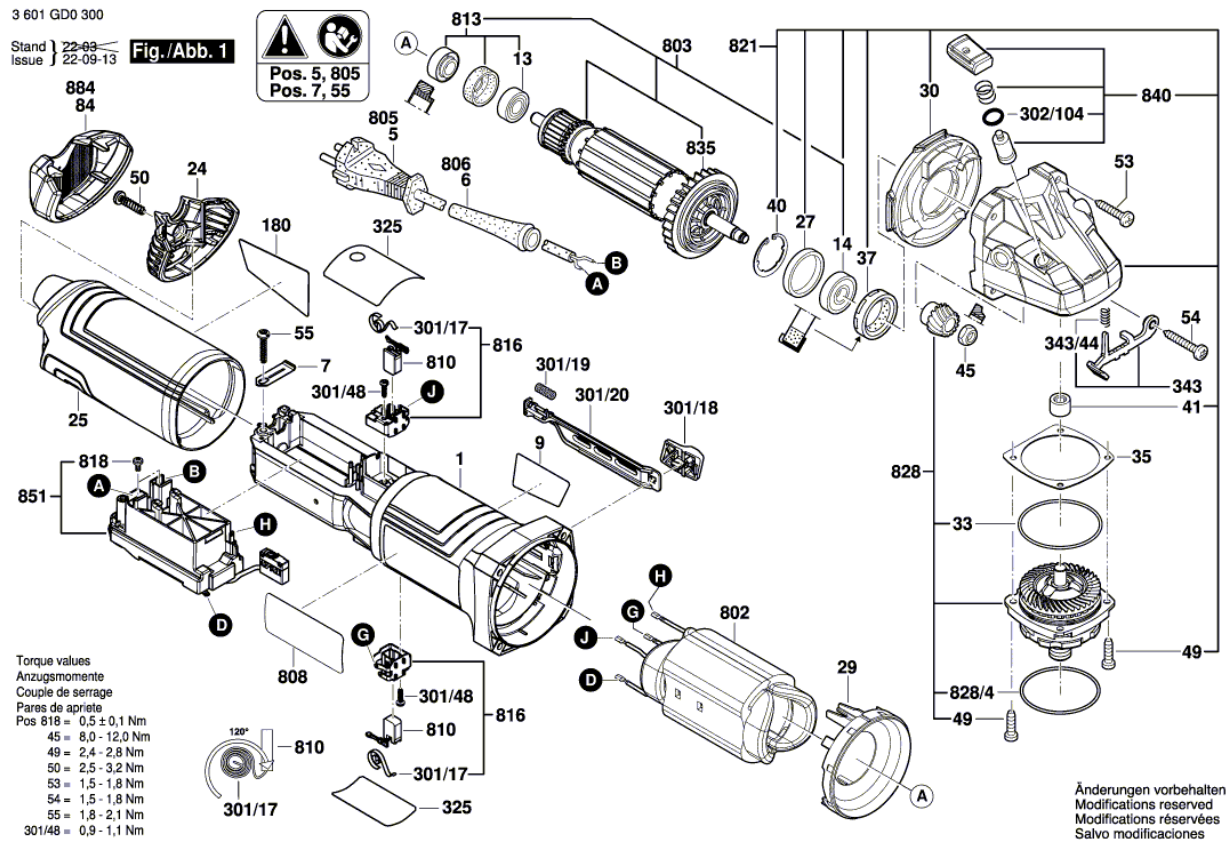

BOSCH

Sarokcsiszoló

GWS 17-125 TS | 3 601 GDO 400

Tartalom

| | |
|-------------------|---|
| Ábra - típus..... | 2 |
|-------------------|---|

Ábra - típus - E

Ábra - típus - E

3 601 GD0 300