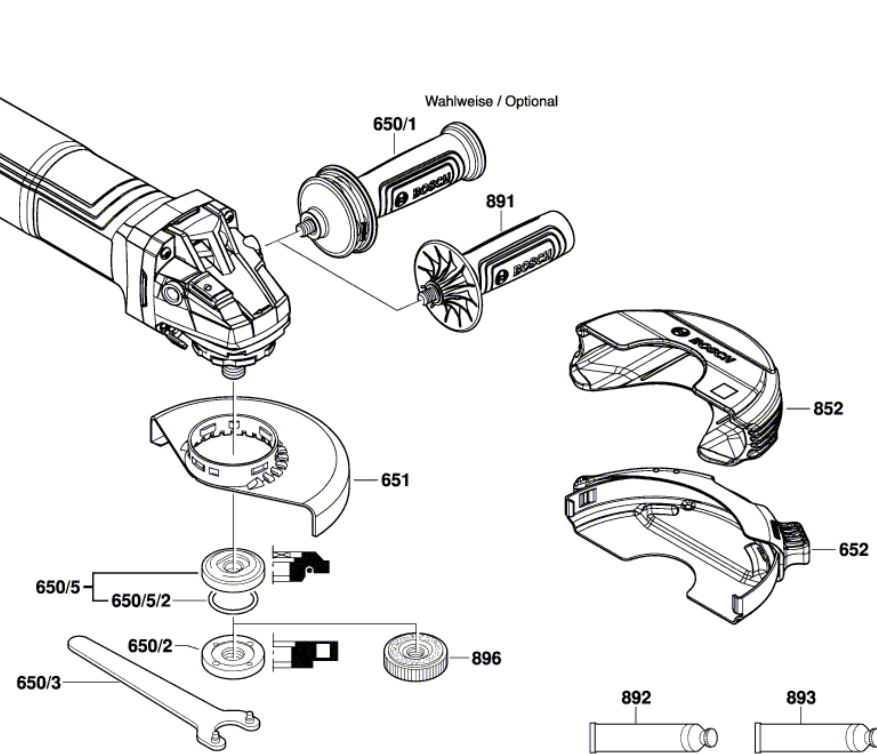

Ábra - típus - E

3 601 GD0 300

Stand } 22-03-18
Issue } 22-03-18 **Fig./Abb. 2**