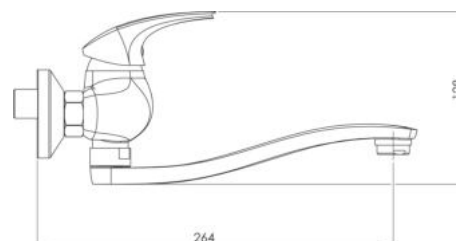

57070,0E

Umyvadlová nebo dřezová nástěnná baterie Metalia ECO+ chrom

EAN :8590309084259

Intrastat :84818011

Provedení : chrom

Cena : 1 735 Kč (bez DPH)

Hmotnost : 1,660 kg (brutto)

Kvalitní a odolná keramická kartuše KEROX 35 mm s prodlouženou zárukou 7 let. Prvotřídní chromové provedení. Dřezová, nástěnná baterie s roztečí 150 mm a otočným ramenem s délkou 240 mm.

Nazev	Hodnota	Jednotka
Hloubka krabice	397	mm
Šířka krabice	152	mm
Výška krabice	82	mm
Provedení	chrom	
Výška výrobku	128	mm
Šířka výrobku	189	mm
Hloubka výrobku	264	mm
Délka ramínka	240	mm
Záruka	7	rok
Typ kartuše	35	mm
Materiál	mosaz	