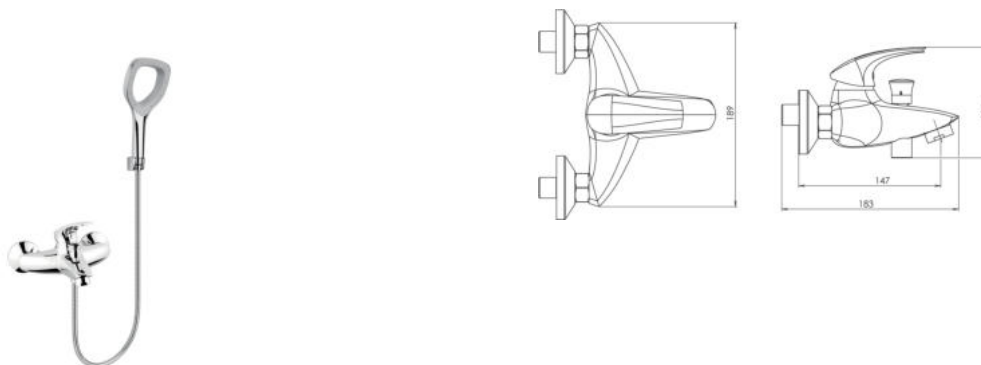

57020,0E

Vanová nástěnná baterie s příslušenstvím Metalia ECO+ chrom

EAN :8590309084297

Intrastat :84818011

Provedení : chrom

Cena : 1 983 Kč (bez DPH)

Hmotnost : 2,140 kg (brutto)

Kvalitní a odolná keramická kartuše KEROX 35 mm s prodlouženou zárukou 7 let. Prvotřídní chromové provedení. Vanová nástěnná baterie s roztečí 150 mm a kovovým aretačním přepínačem. Součástí balení je kovová sprchová hadice 150 cm, pevný držák sprchy a úsporná ruční sprcha.

| Nazev | Hodnota | Jednotka |
|-----------------|---------|----------|
| Hloubka krabice | 173 | mm |
| Šířka krabice | 225 | mm |
| Výška krabice | 165 | mm |
| Provedení | chrom | |
| Výška výrobku | 114 | mm |
| Šířka výrobku | 189 | mm |
| Hloubka výrobku | 183 | mm |
| Záruka | 7 | rok |
| Typ | vanová | |
| Typ kartuše | 35 | mm |
| Materiál | mosaz | |