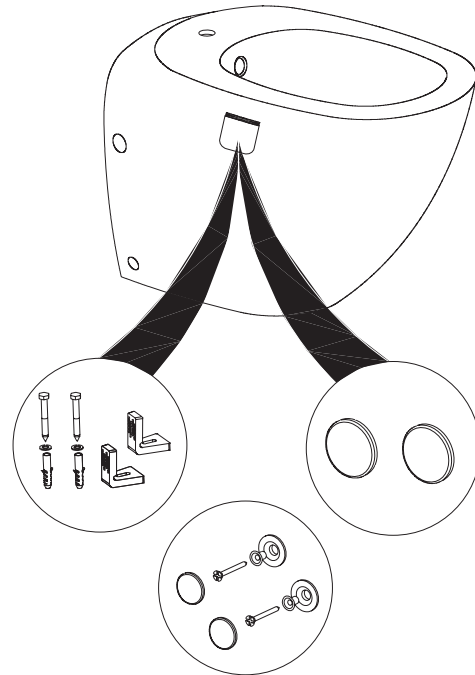

EGO

K15000

KOLO

www.kolo.eu

- Ⓟ Instrukcja montażu
- Ⓟ Наръчник за монтаж
- Ⓟ Návod na montáž
- Ⓟ Installation manual
- Ⓟ Összeszerelési útmutató
- Ⓟ Manual de instalare
- Ⓟ Инструкция по монтажу
- Ⓟ Montážny návod
- Ⓟ Інструкція з монтажу

A

B**C****D**