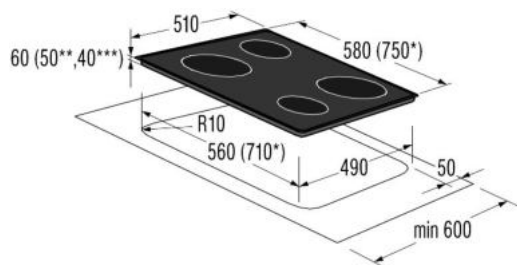

VDS 630 X

SKLOKERAMICKÁ VESTAVNÁ DESKA

EAN kód: 8590371066931

- dotekové ovládání
- 4 Hi-light varné zóny (2x 180 mm, 2x 145 mm)
- ukazatel zbytkového tepla
- plynulá regulace výkonu 0–9
- signalizace funkce
- funkce Stop Control (vypnutí při přetečení tekutiny na ovládací prvky)
- dětská bezpečnostní pojistka (uzamčení desky)
- automatické bezpečnostní vypnutí desky
- elektrické napětí: 230/400 V
- jmenovitý příkon: 6,0 kW