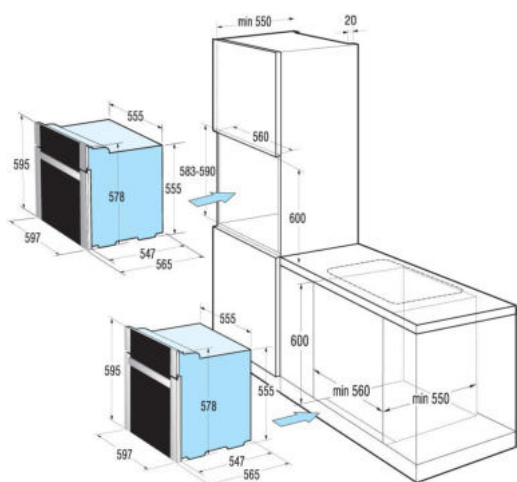

## VT 548 GX

### ELEKTRICKÁ TROUBA SAMOSTATNÁ

EAN kód: 3838942070860

- spec. zamačkávací osvětlené knoflíky
- dotekové ovládání hodin
- digitální programovatelné hodiny
- programování doby pečení
- speciální rychloohřev trouby 200 °C za 6 min.
- ukazatel teploty pečení
- dětský bezpečnostní zámek ovládání
- multifunkční trouba 10 funkcí
- komfort zavírání dveří
- možnost regulace teploty 30–275 °C
- výsuvné teleskopické rošty (2 úrovně)
- speciální program čištění trouby Water systém
- chladicí systém dveří trouby
- skleněná vnitřní strana dveří pro snadné čištění
- objem trouby 67 l
- energetická třída A
- jmenovitý příkon: 3,3 kW
- elektrické napětí: 230 V
- příslušenství: 1x pekáč, 1x rošt, 1x pečicí plech

Osvětlení trouby

Horní a dolní topné těleso

Elektrický gril - malý

Elektrický gril

Elektrický gril s ventilátorem

Dolní a kruhov. těleso s ventilát.

Kruhové těleso s ventilátorem

Zvláště šetrné rozmrazování