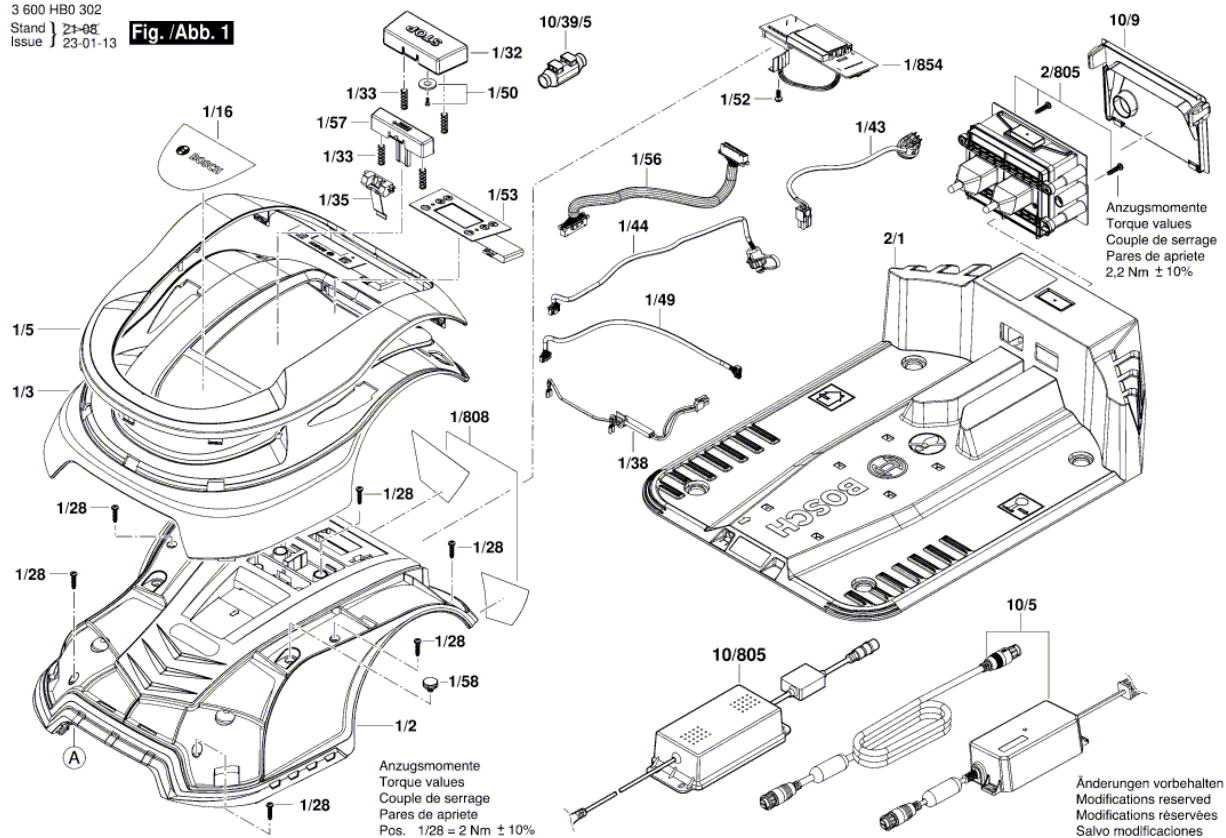

BOSCH

Kosiarka autonomiczna

Indego S+ 500 | 3 600 HB0 302

Spis treści

Rysunek złożeniowy..... 2

Rysunek złożeniowy - E

3 600 HB0 302
Stand } 21-08
Issue } 23-01-13

Fig./Abb. 1

Rysunek złożeniowy - E