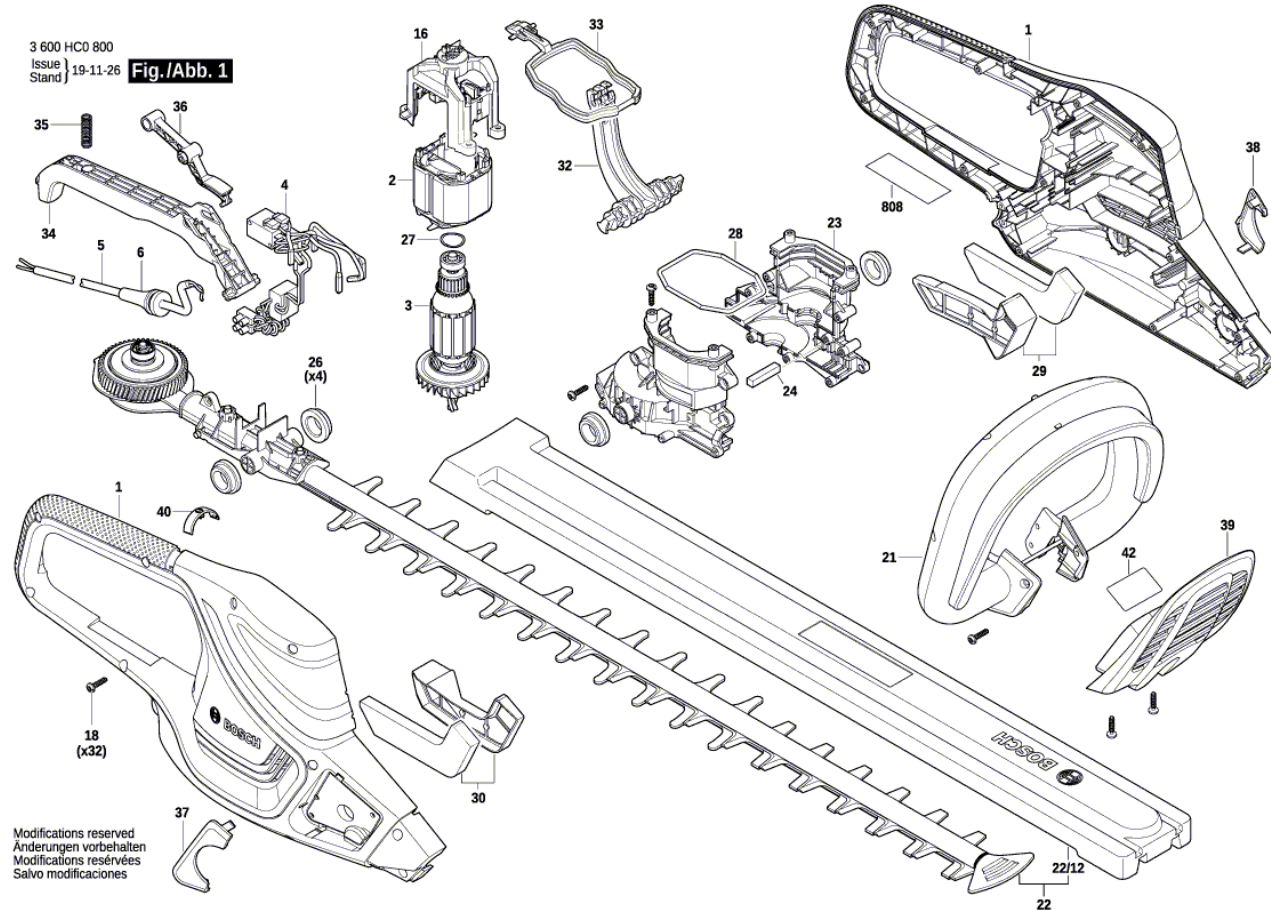

BOSCH

NOŻYCE DO ŻYWOPŁOTU

AdvancedHedgecut 65 | 3 600 HC0 802

Spis treści

Rysunek złożeniowy..... 2

Rysunek złożeniowy - E

Rysunek złożeniowy - E