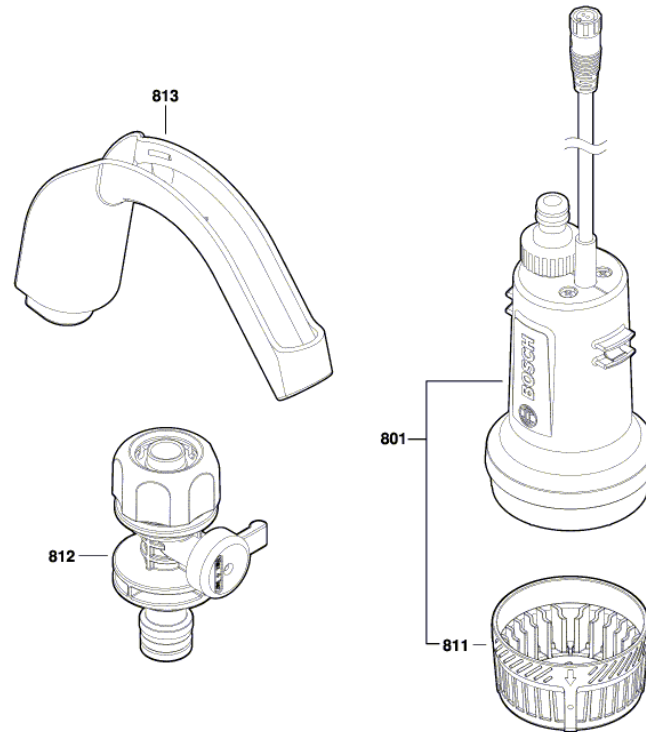

Rysunek złożeniowy - E

3 600 HC4 100
Issue | 20-02-26
Stand | Fig./Abb. 1