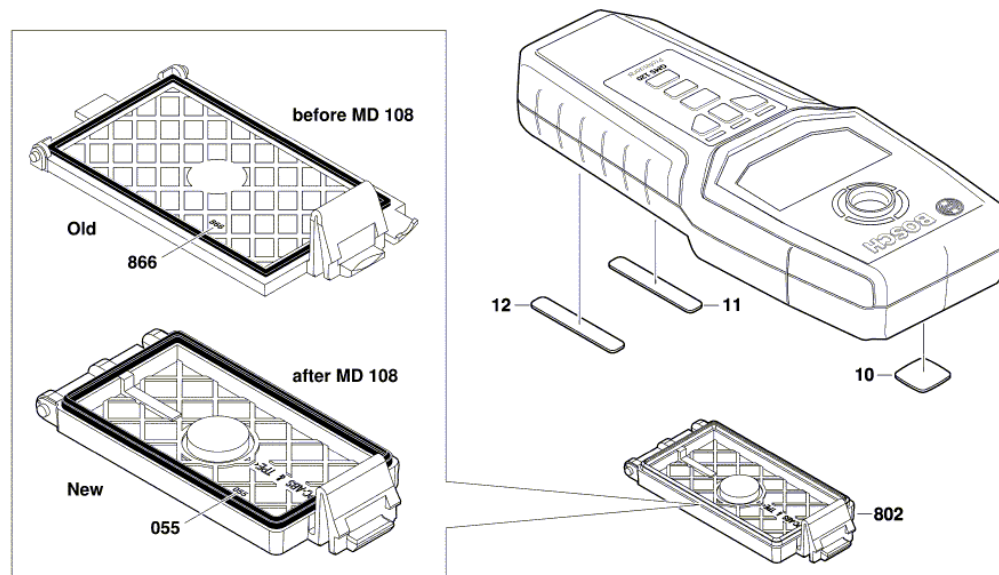

Rysunek złożeniowy - E

3 601 K81 000
Stand } 12-01-18
Issue } 12-01-23 **Fig./Abb. 1**