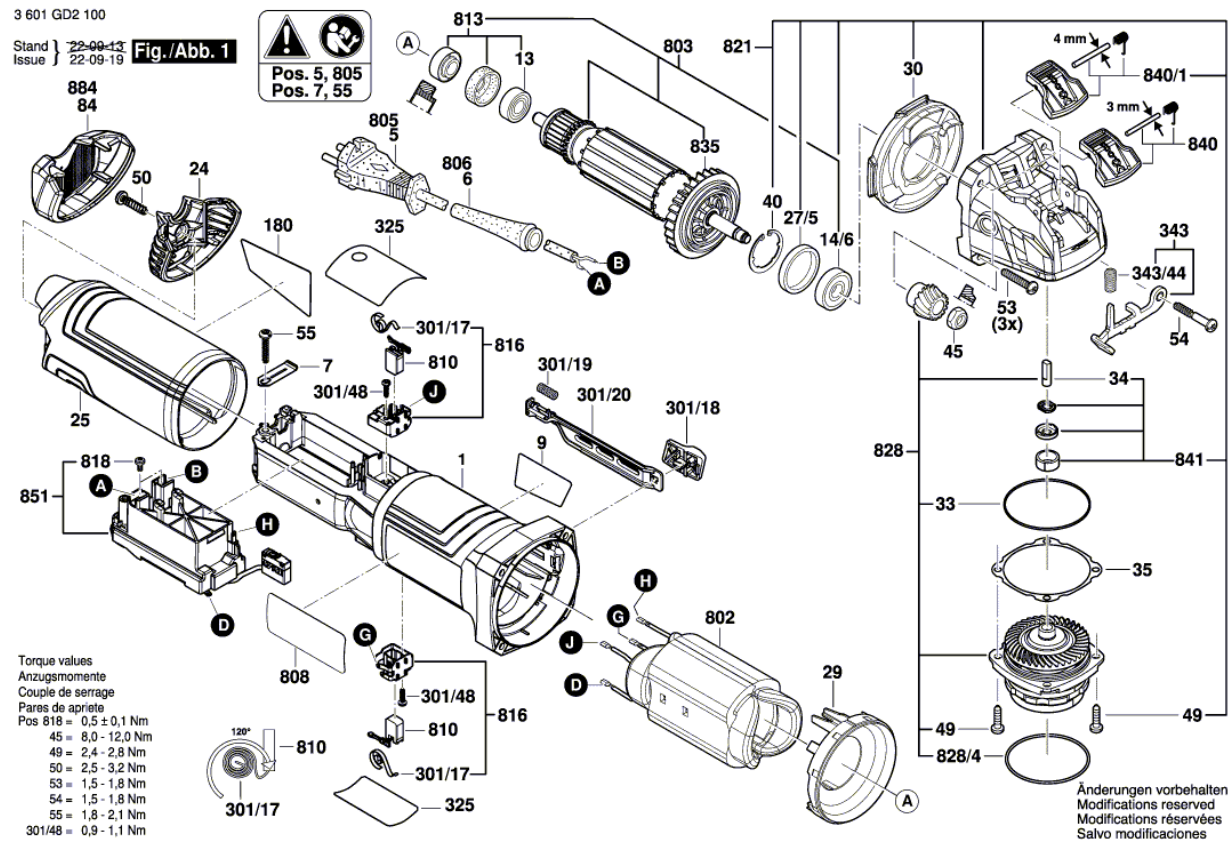

# SZLIFIERKA KĄTOWA

GWX 14-125 S | 3 601 GD2 100

---

## Spis treści

Rysunek złożeniowy..... 2

Rysunek złożeniowy - E

Rysunek złożeniowy - E

3 601 GD2 100

Stand } 22-03-23 **Fig./Abb. 2**  
 Issue }

Änderungen vorbehalten  
 Modifications reserved  
 Modifications réservées  
 Salvo modificaciones