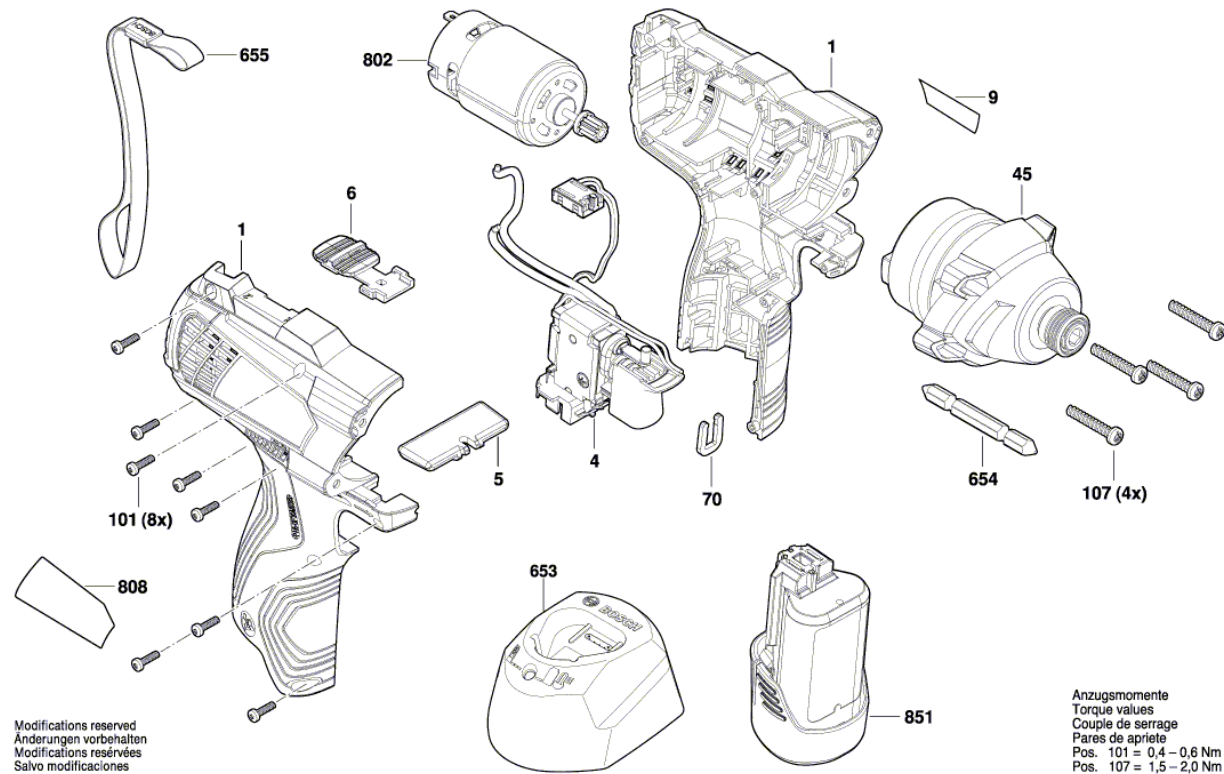

Rysunek złożeniowy - E

3 601 JF0 000
Issue | 16-04-06
Stand | Fig./Abb. 1

Anzugsmomente
Torque values
Couple de serrage
Pares de apriete
Pos. 101 = 0,4 – 0,6 Nm
Pos. 107 = 1,5 – 2,0 Nm