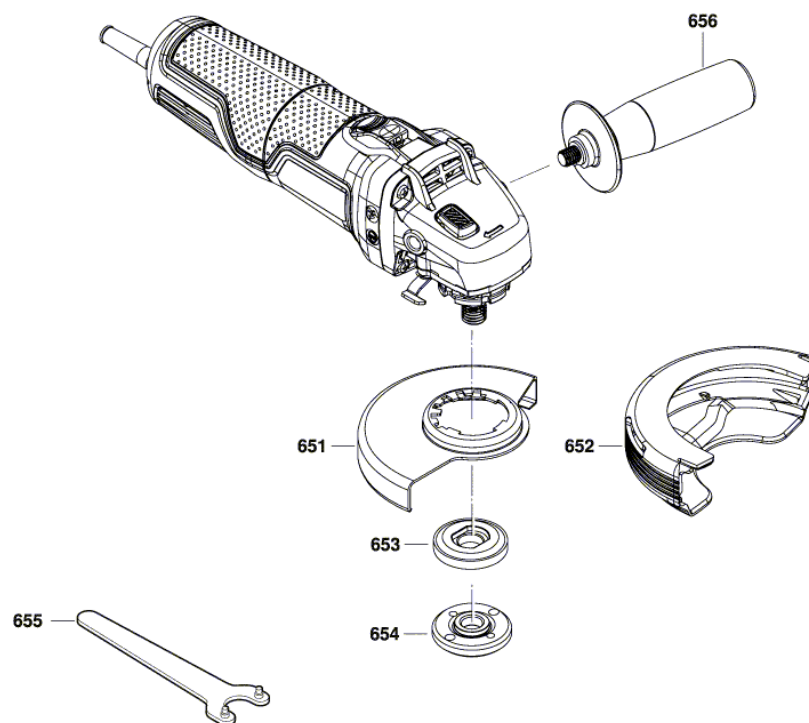

BOSCH

SZLIFIERKA KĄTOWA

UniversalGrind 750-115 | 3 603 CE2 001

Spis treści

Rysunek złożeniowy.....	2
-------------------------	---

Rysunek złożeniowy - E

3 603 CE2 001
 Stand } 22-05-24 Fig./Abb. 1
 Issue }