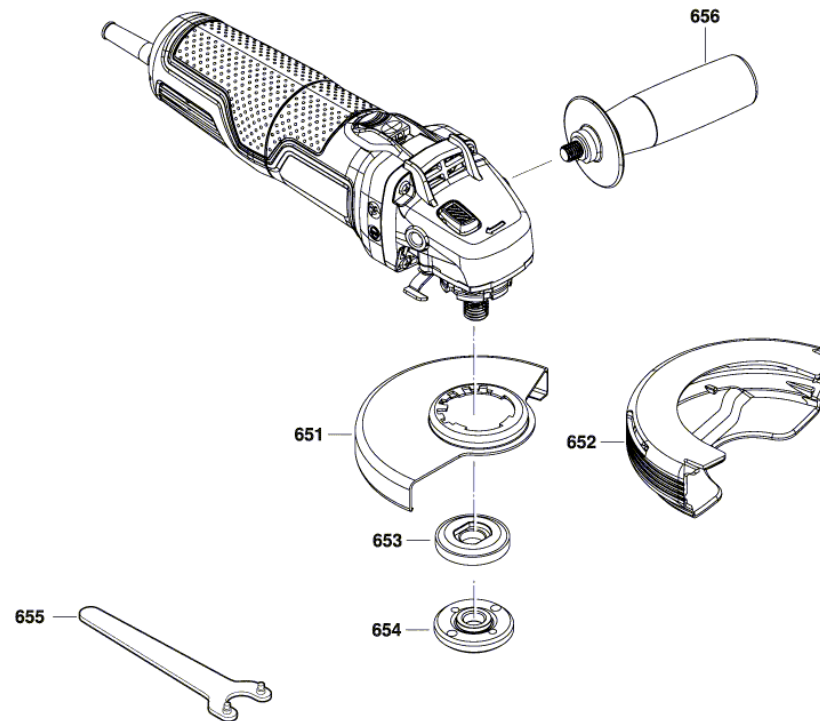

BOSCH

SZLIFIERKA KĄTOWA

UniversalGrind 750-125 | 3 603 CE2 002

Spis treści

Rysunek złożeniowy..... 2

Rysunek złożeniowy - E

3 603 CE2 002
 Stand } 22-05-24 Fig. /Abb. 1
 Issue }

Änderungen vorbehalten
 Modifications reserved
 Modifications réservées
 Salvo modificaciones