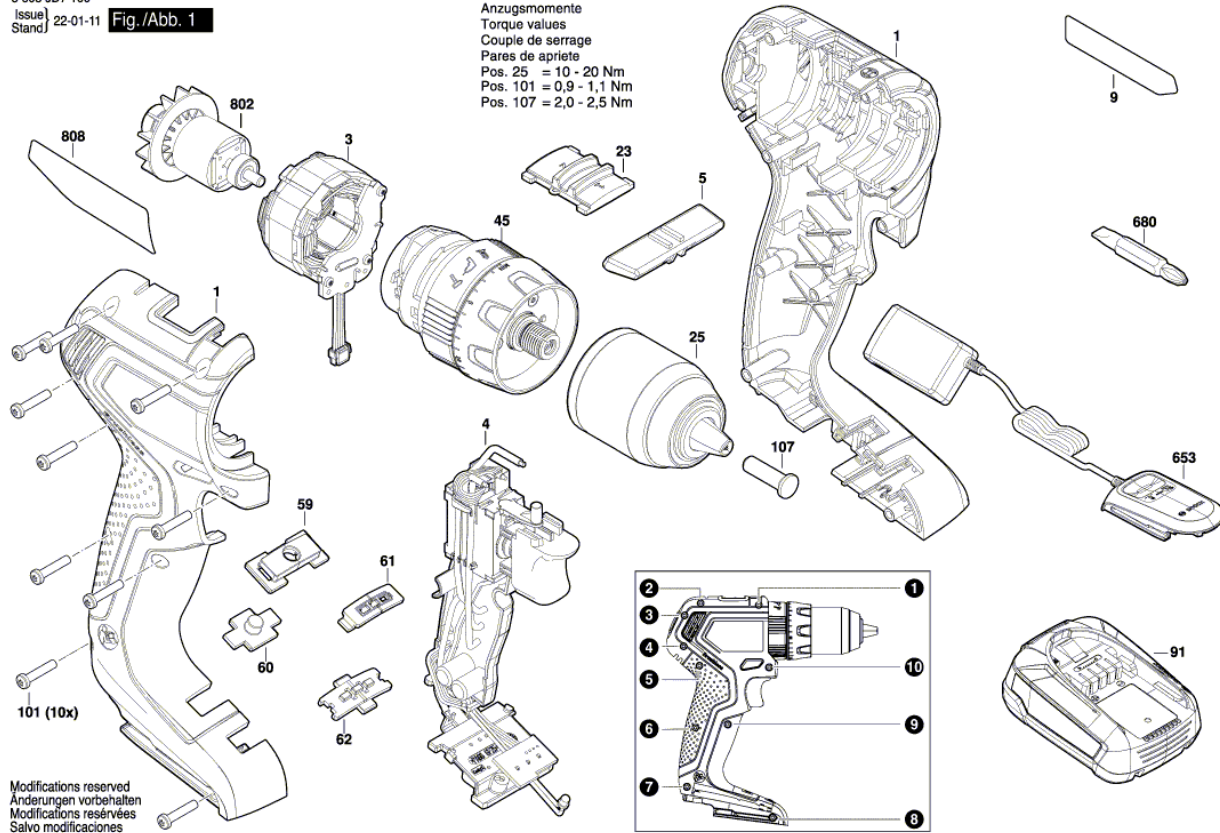

Rysunek złożeniowy - E

3 603 JD7 100
Issue| 22-01-11
Stand|

Fig./Abb. 1

Anzugsmomente
Torque values
Couple de serrage
Pares de apriete
Pos. 25 = 10 - 20 Nm
Pos. 101 = 0,9 - 1,1 Nm
Pos. 107 = 2,0 - 2,5 Nm